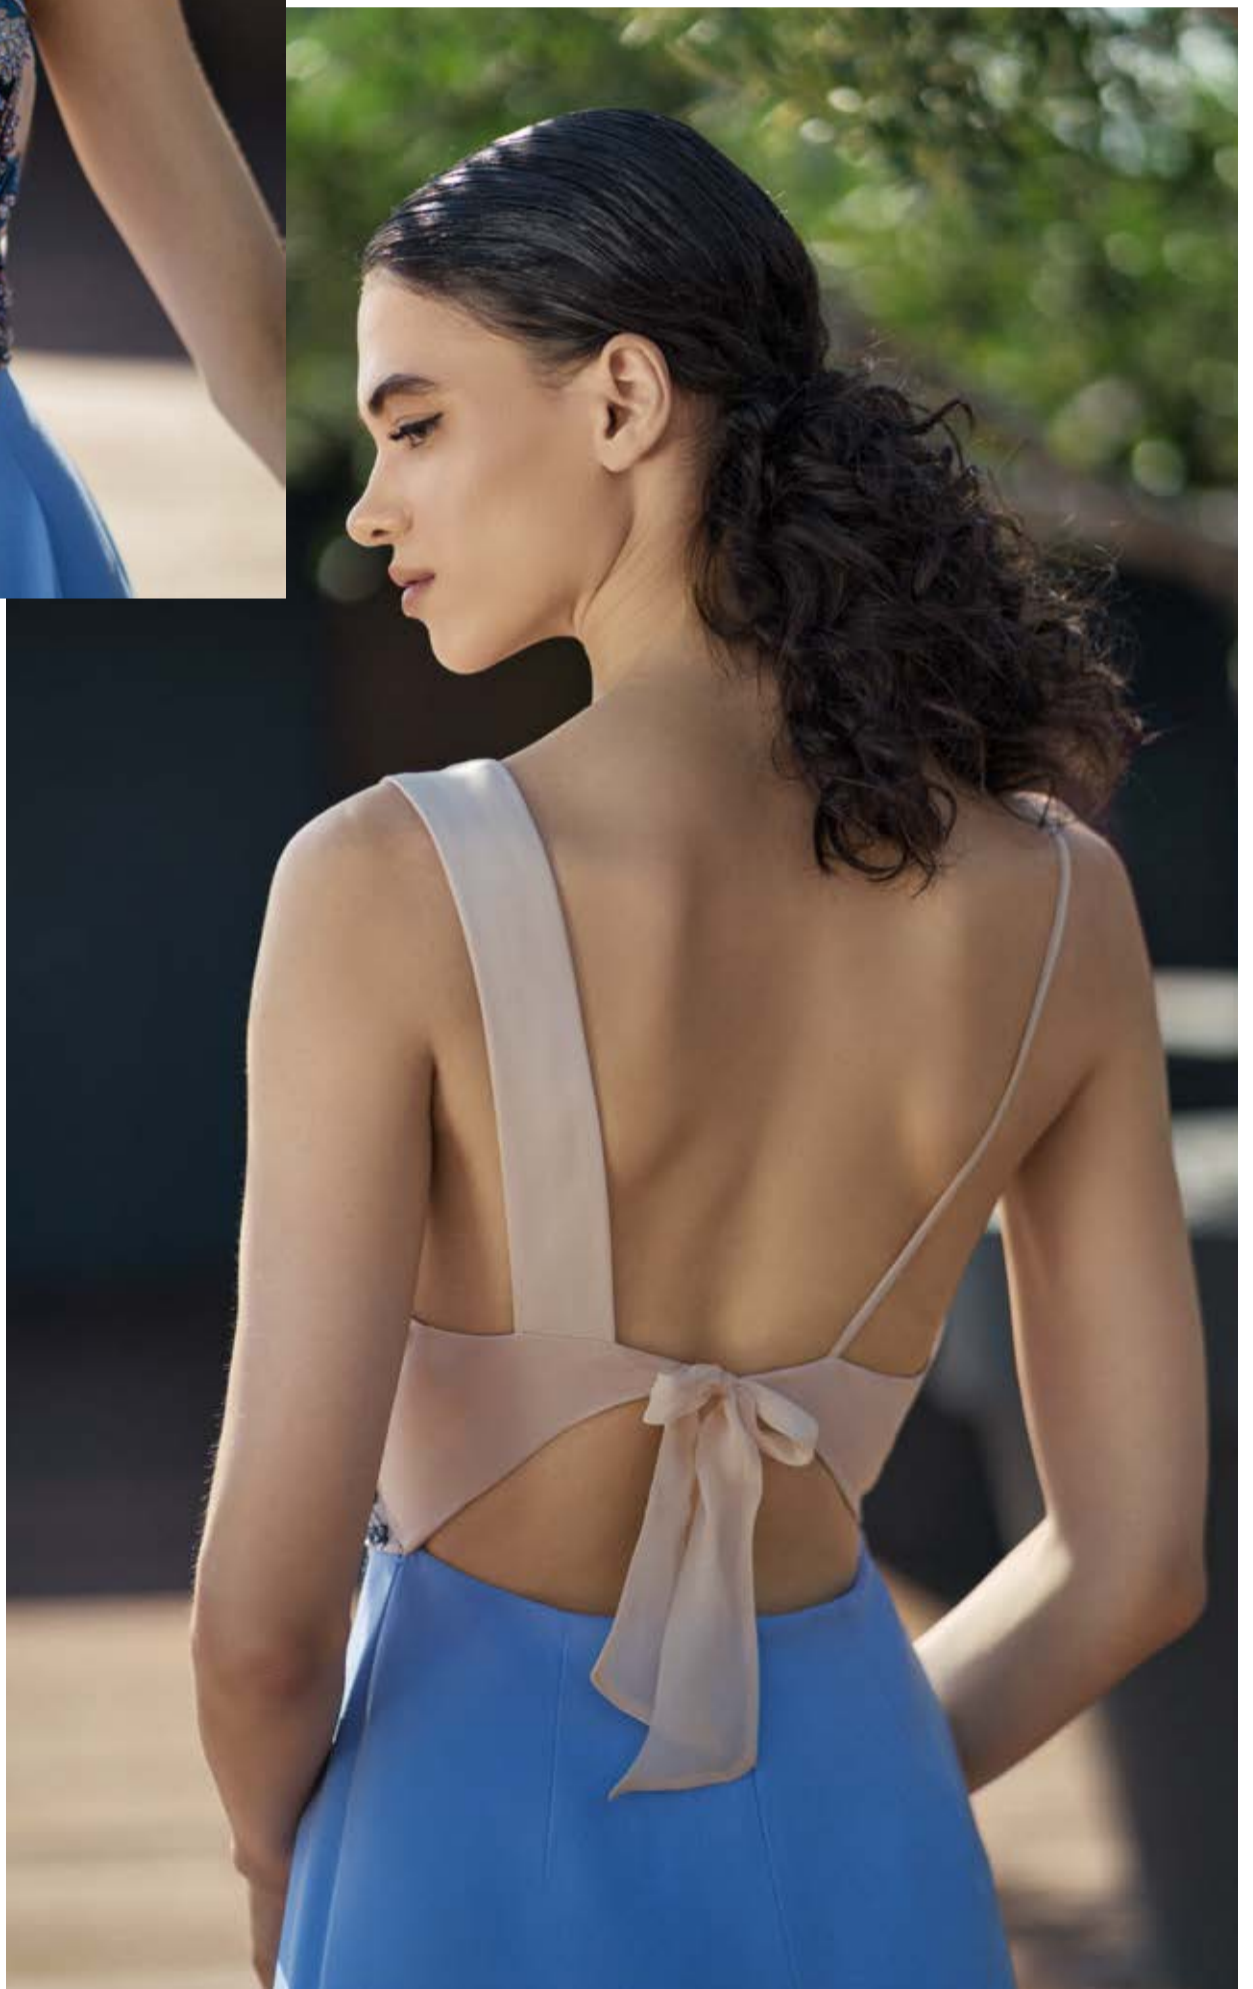

**M3-866801**  
CHIFFON  
CARTELLO 49

**M3-846601**  
SATIN  
SELF COLOUR

**M3-8727**  
CREPE  
CARTELLO 4

**M3-5445**  
CREPE-PAILLETTES  
SELF COLOUR

**M3-1129 SET**  
TOP/MIKADO  
TROUSERS/CREPE  
CARTELLO 27