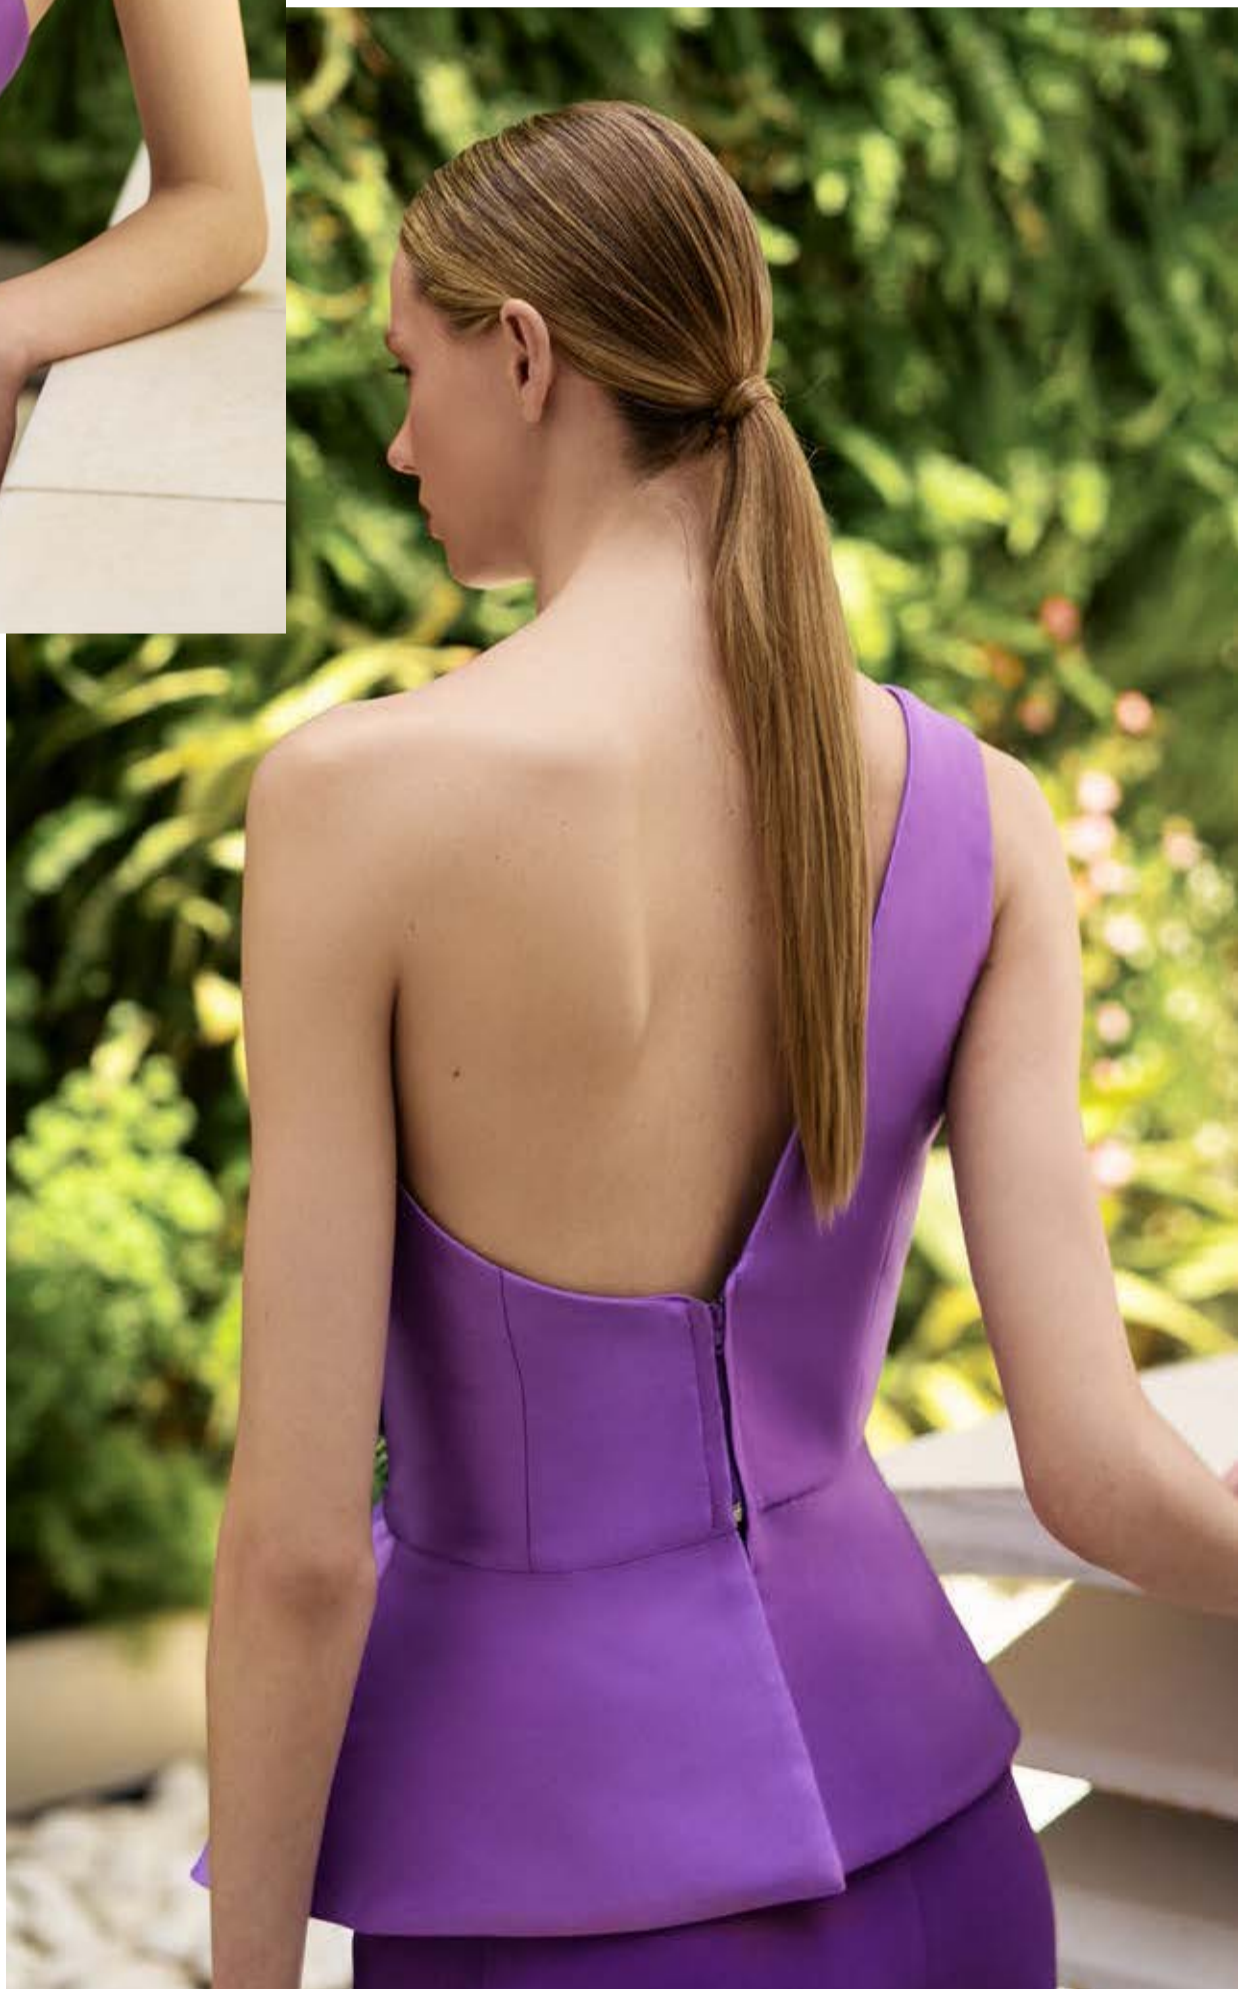

**M3-866801**  
CHIFFON  
CARTELLO 49

**M3-846601**  
SATIN  
SELF COLOUR

**M3-8727**  
CREPE  
CARTELLO 4

**M3-5445**  
CREPE-PAILLETTES  
SELF COLOUR

**M3-1129 SET**  
TOP/MIKADO  
TROUSERS/CREPE  
CARTELLO 27