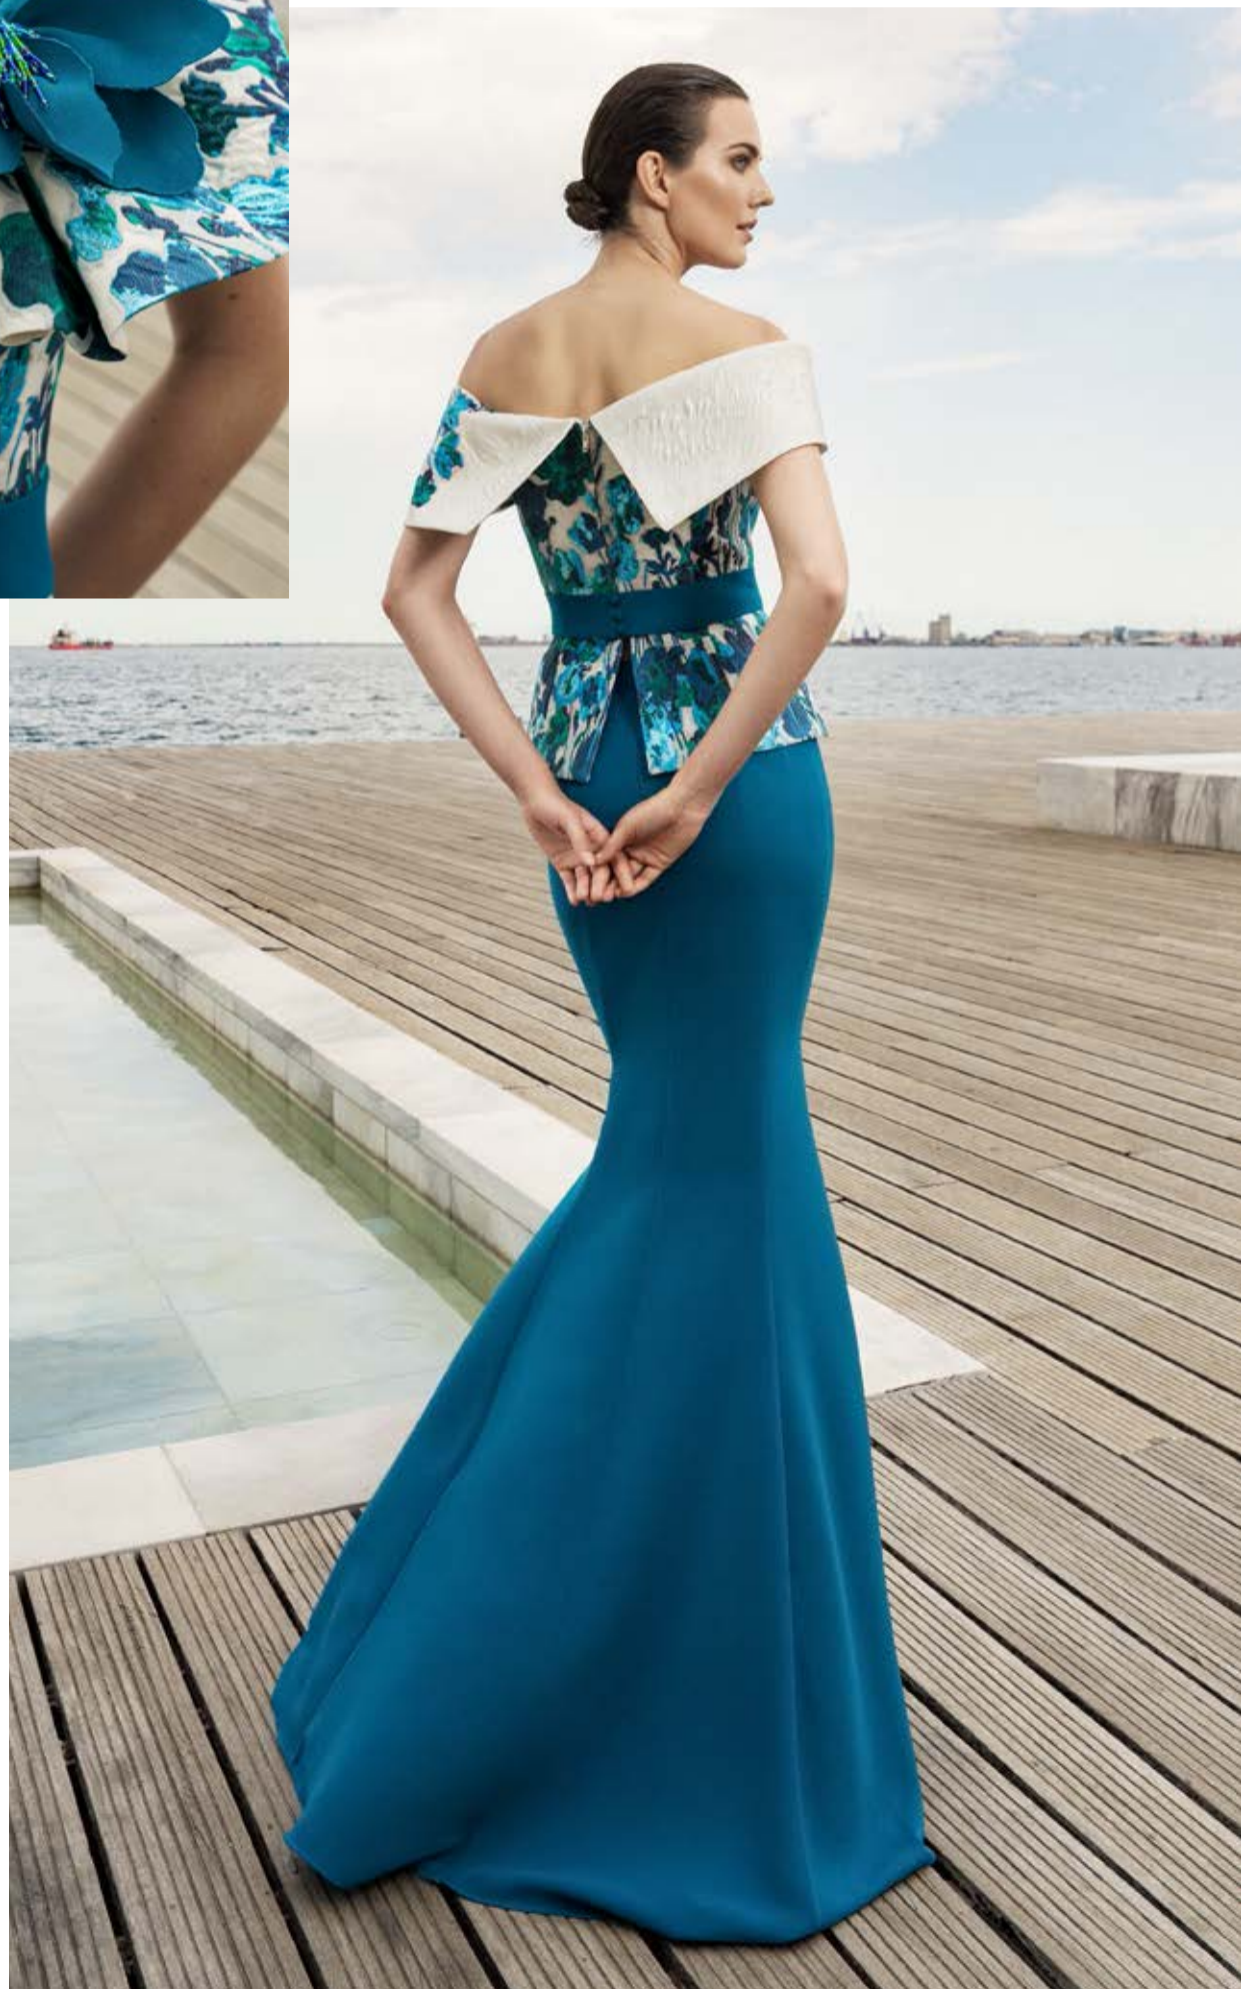

MISCHALIS  
ATELIER

**M3-1123 SET**  
MIKADO-PAILLETTES  
SELF COLOUR

MISCHALIS  
ATELIER

**M3-107504 SET**  
TOP/BROKAR  
SKIRT/CREPE  
CARTELLO 6

MISCHALIS  
ATELIER

**M3-1149 SET**  
TOP/DUPION  
TROUSERS /BROKAR  
CARTELLO 6