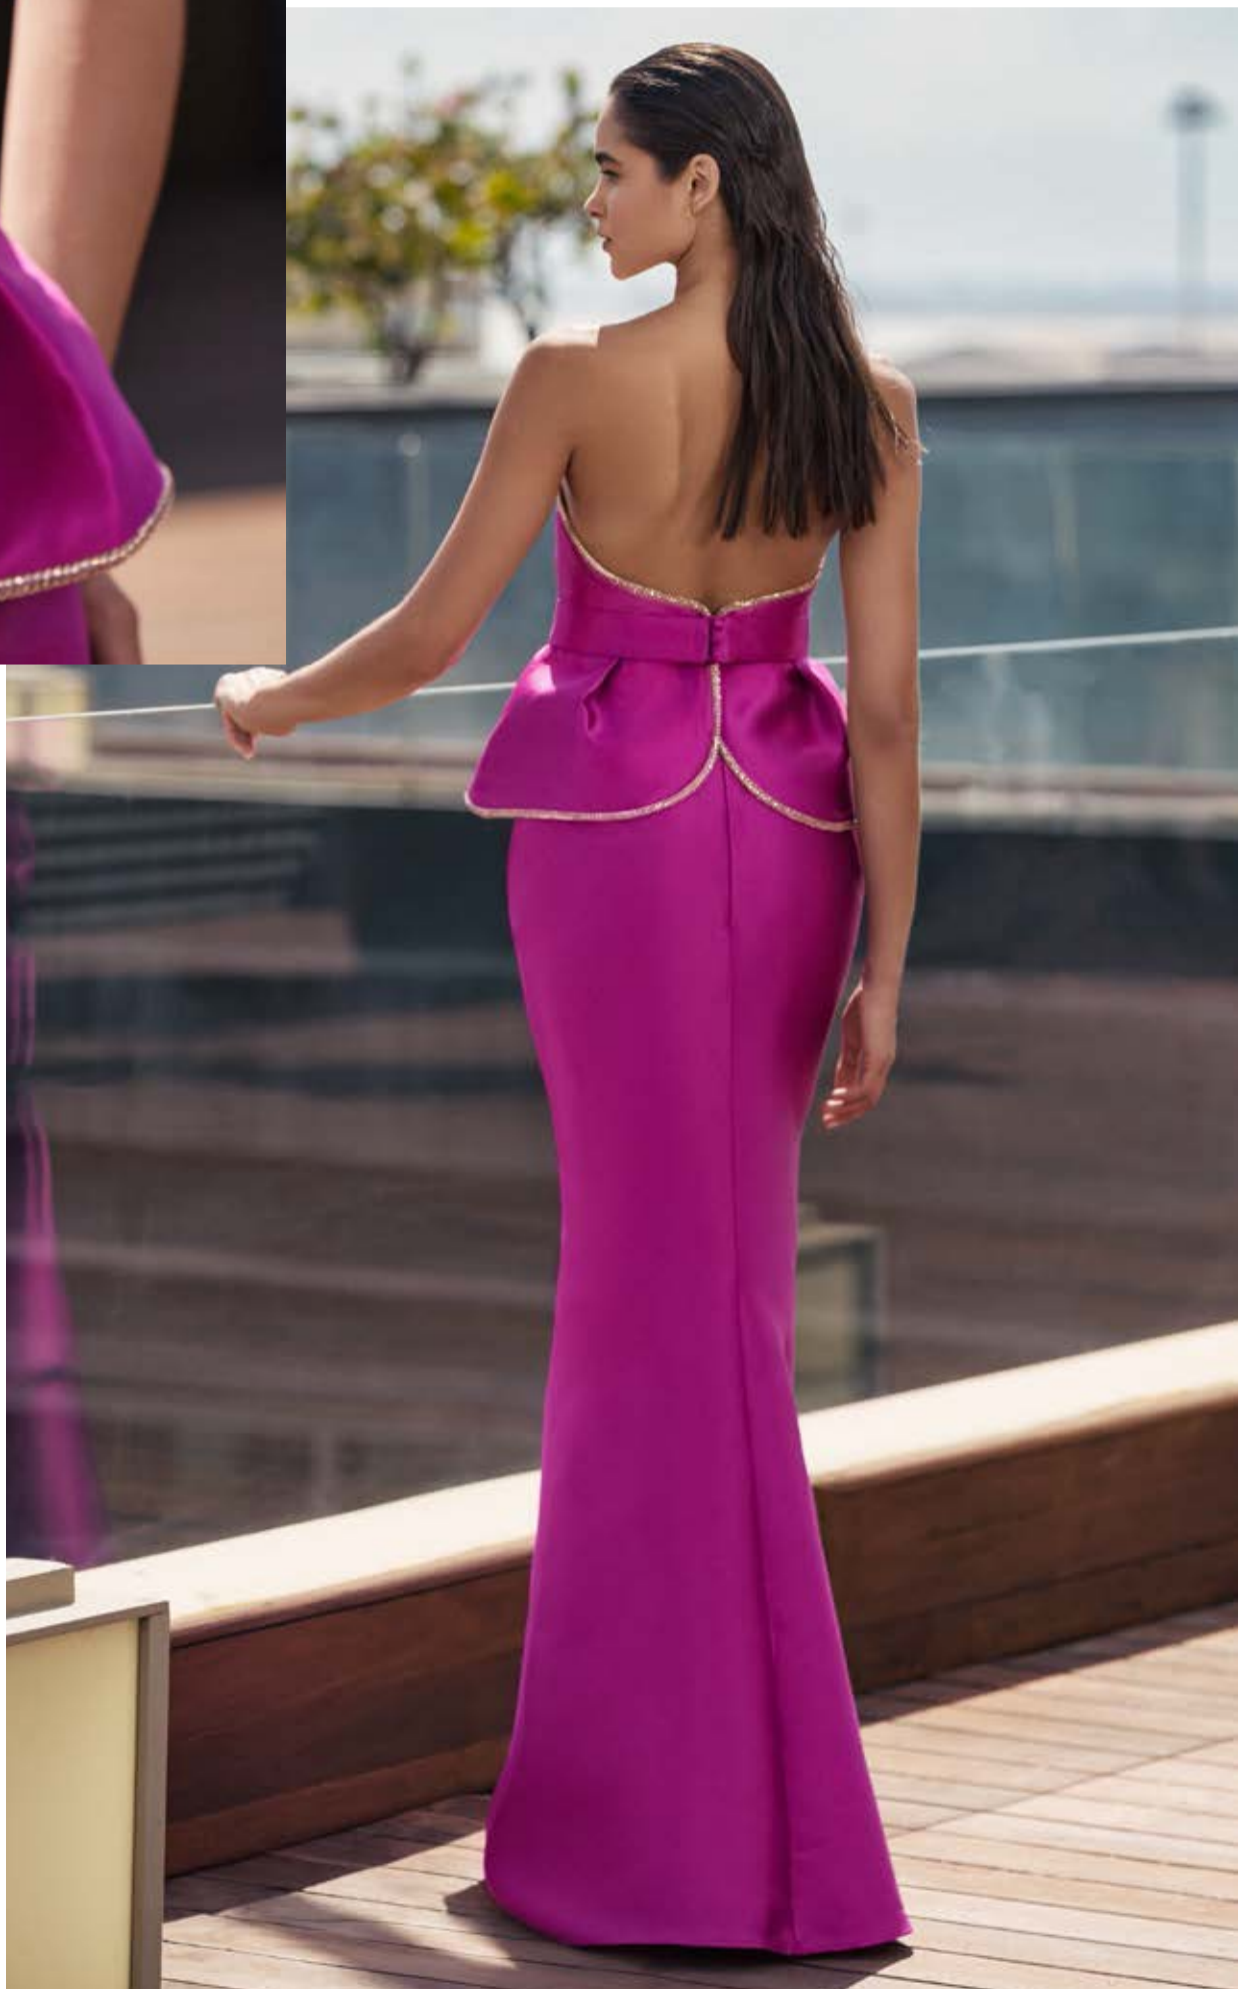

EDEN CELEBRATORY

**MISCHALIS**

A T E L I E R

APOSTOLIS MISCHALIS \_ IL DISEGNATORE

**M3-1125 SET**  
TOP/MIKADO  
SKIRT/LACE  
CARTELLO 7

MISCHALIS  
ATELIER

**M3-1138 SET**  
MIKADO  
CARTELLO 15

**M3-1124 SET**  
TOP/LACE  
SKIRT/CREPE  
CARTELLO 7