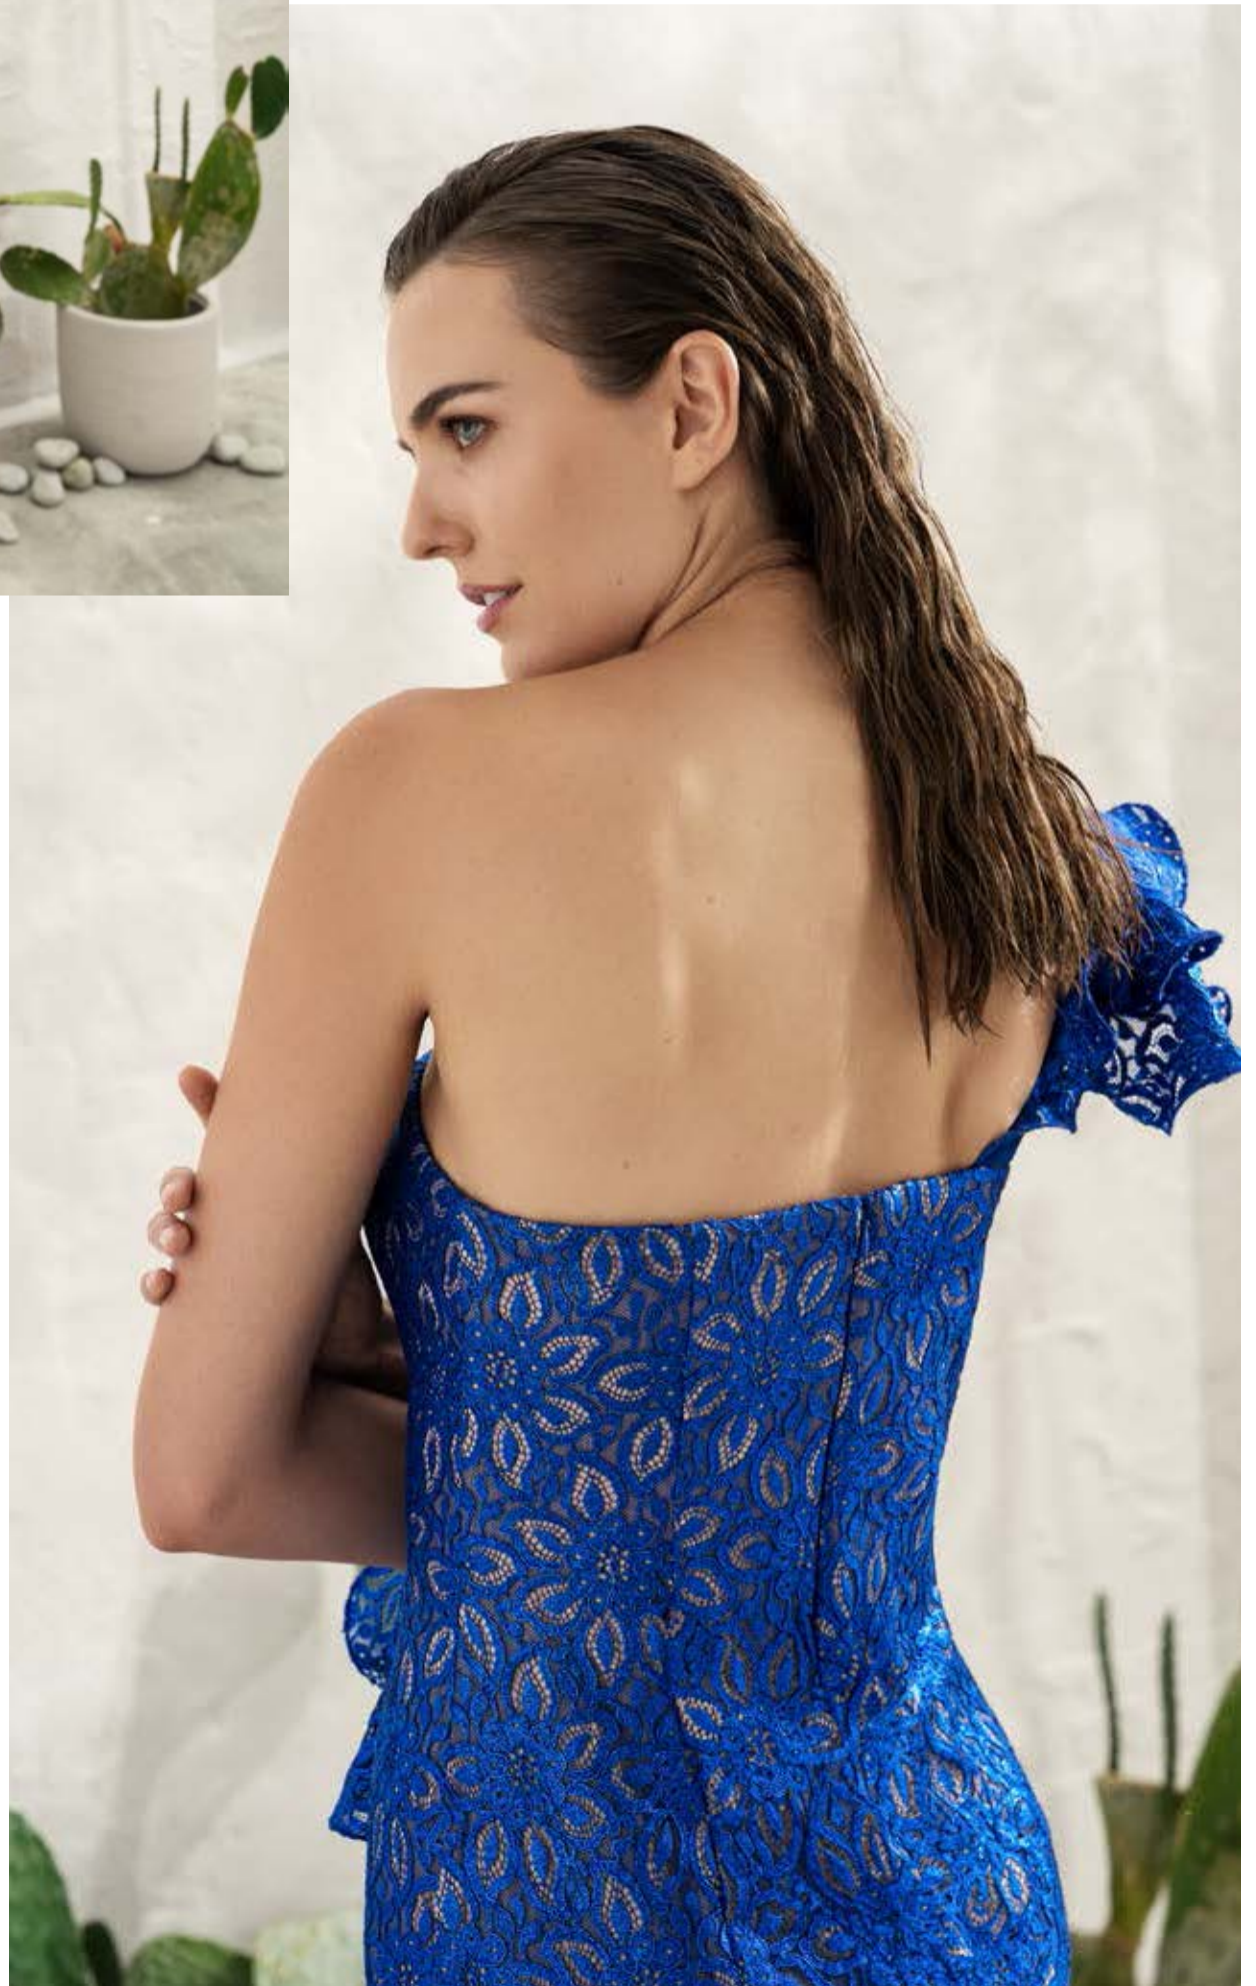

**M3-8699**  
DUPION-STRASS  
SELF COLOUR

**M3-837102**  
MIKADO  
CARTELLO 25

**M3-846201**  
DUPION  
CARTELLO 42

**M3-846202**  
PAILLETES - MIKADO  
SELF COLOUR

**M3-8736**  
LACE  
CARTELLO 7

**M3-871101**  
LACE  
CARTELLO 7