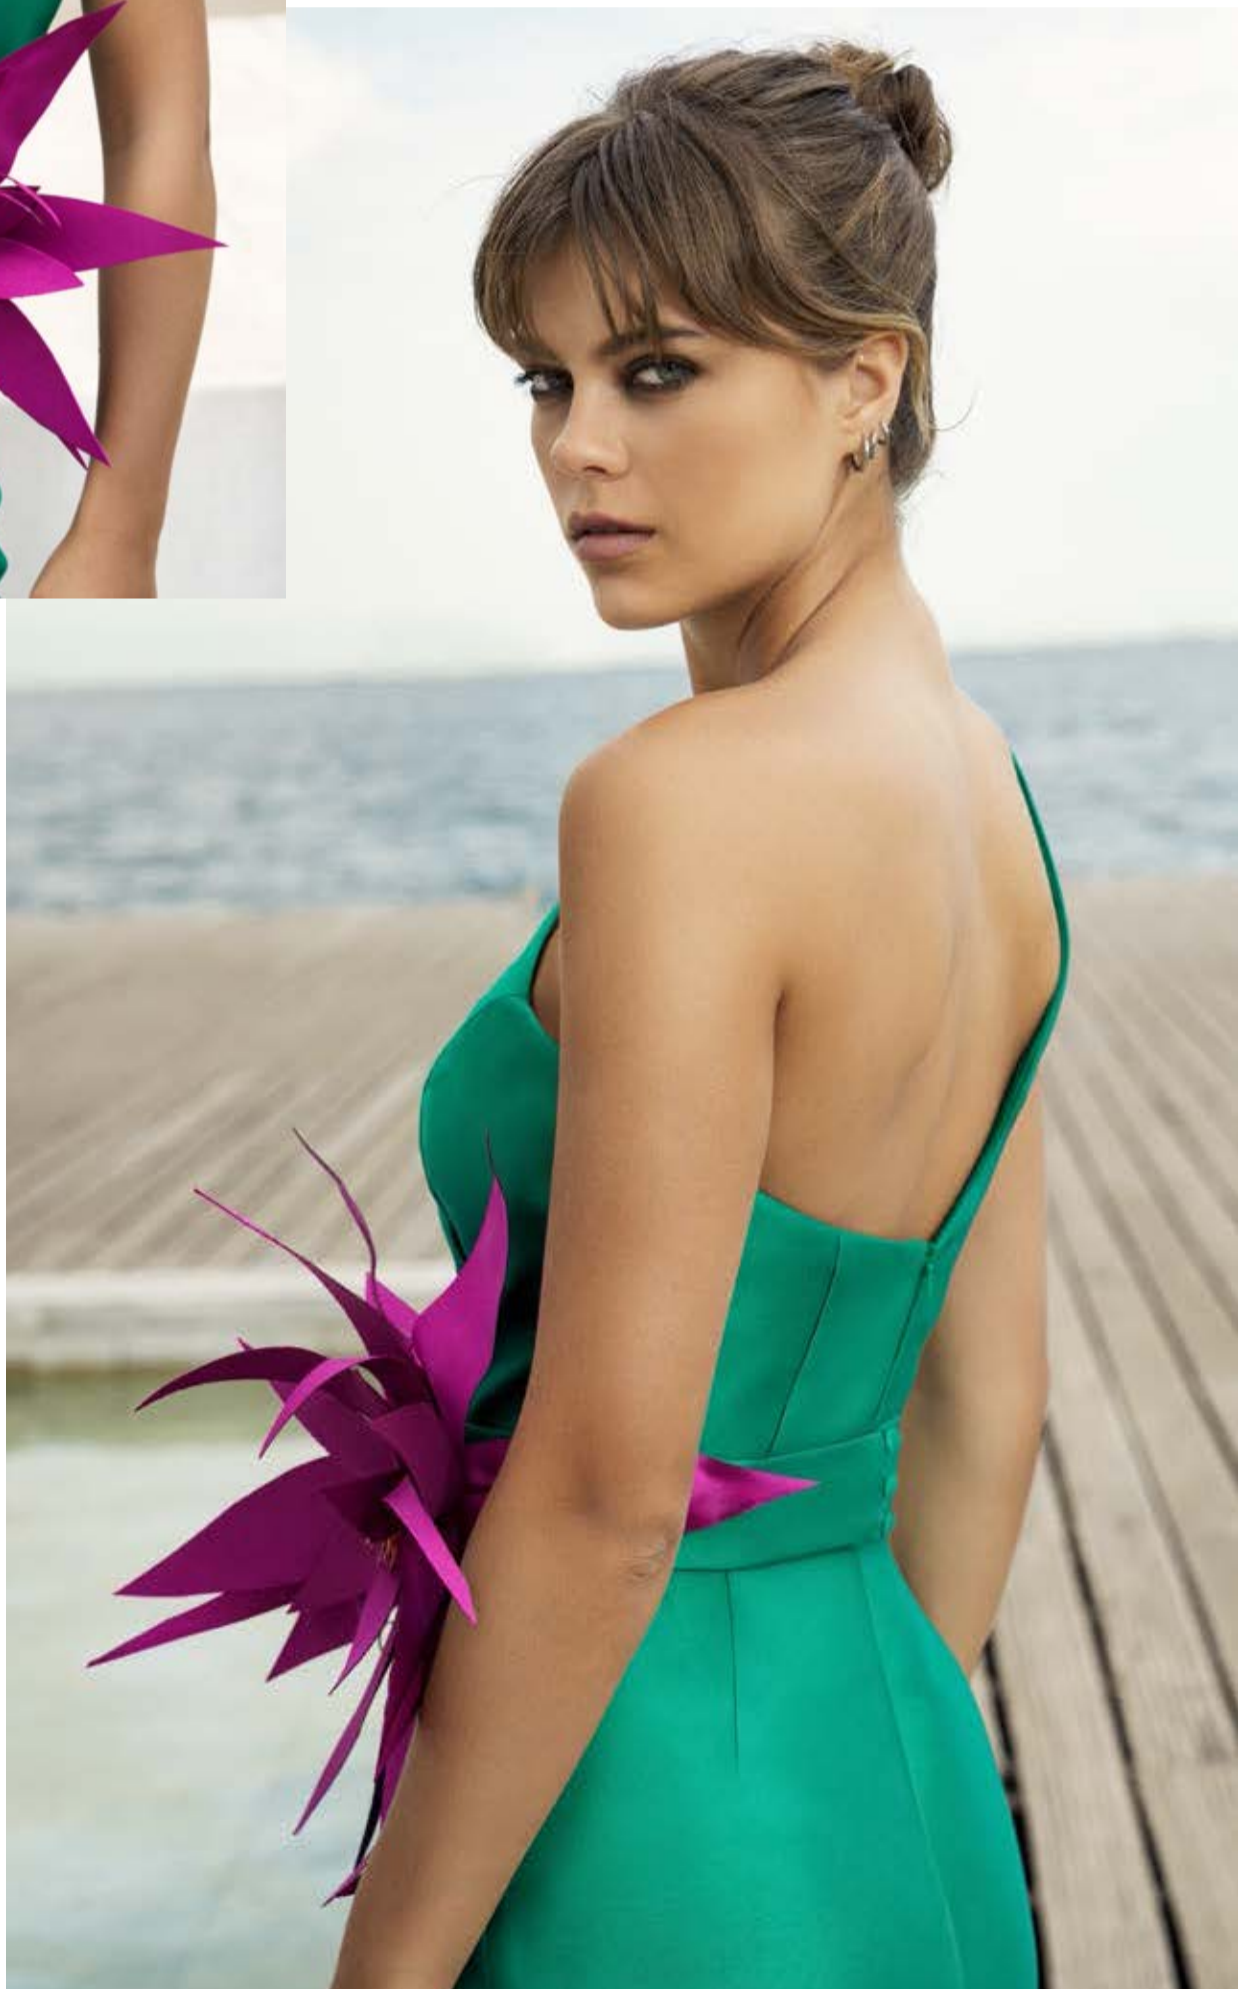

EDEN CELEBRATORY

**MISCHALIS**

A T E L I E R

APOSTOLIS MISCHALIS \_ IL DISEGNATORE

**M3-1125 SET**  
TOP/MIKADO  
SKIRT/LACE  
CARTELLO 7

MISCHALIS  
ATELIER

**M3-1138 SET**  
MIKADO  
CARTELLO 15

**M3-1124 SET**  
TOP/LACE  
SKIRT/CREPE  
CARTELLO 7