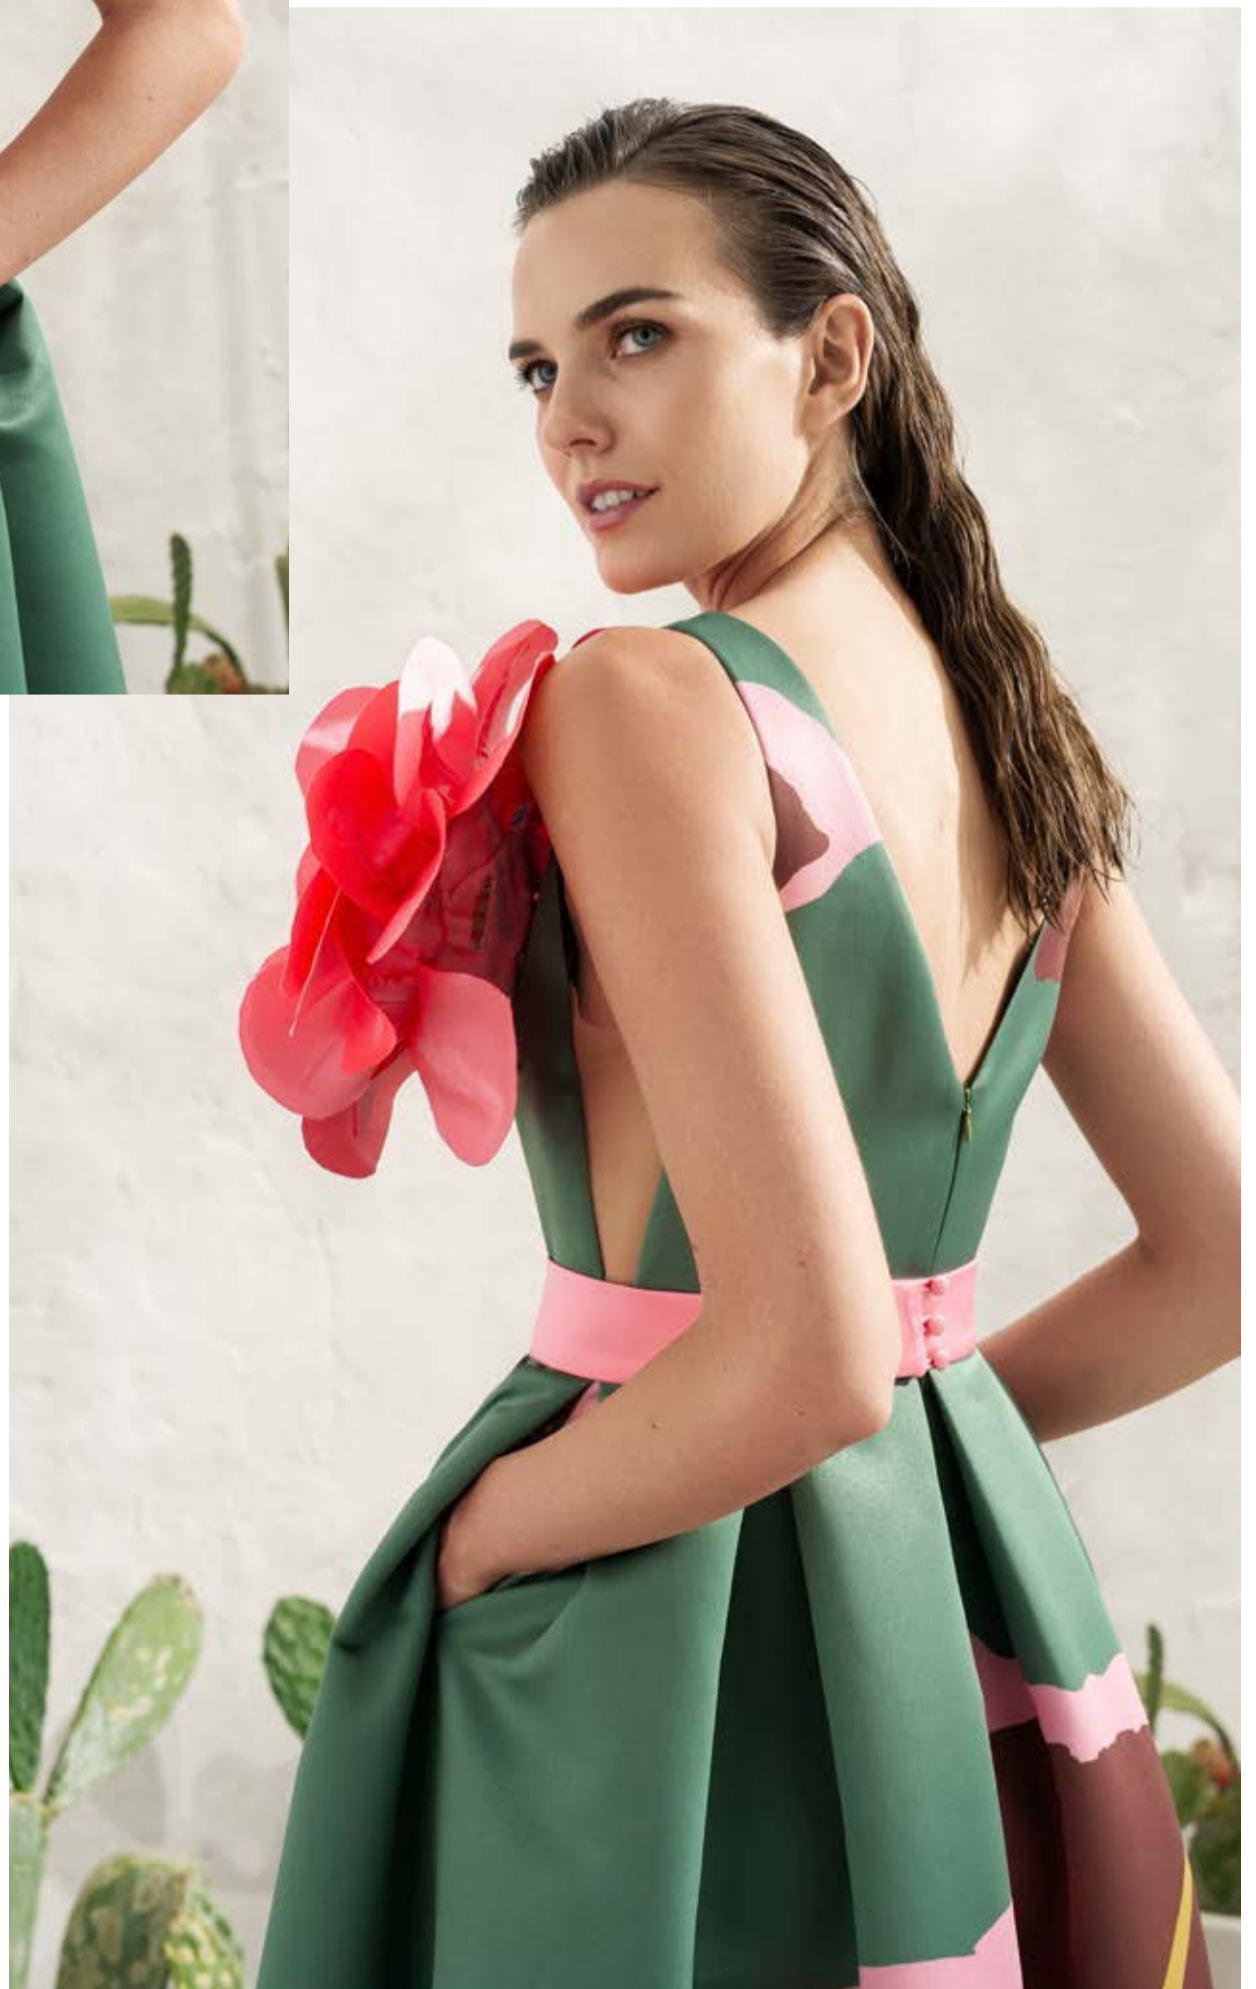

**M3-868901**  
MIKADO  
CARTELLO 16

**M3-8712**  
CREPE  
CARTELLO 4

**M3-1153 SET**  
BODY/SATIN  
SKIRT/DUCHESS  
SELF COLOUR

**M3-8774**  
DUCHESS  
SELF COLOUR

**M3-8685**  
MIKADO-BROKAR  
CARTELLO 6