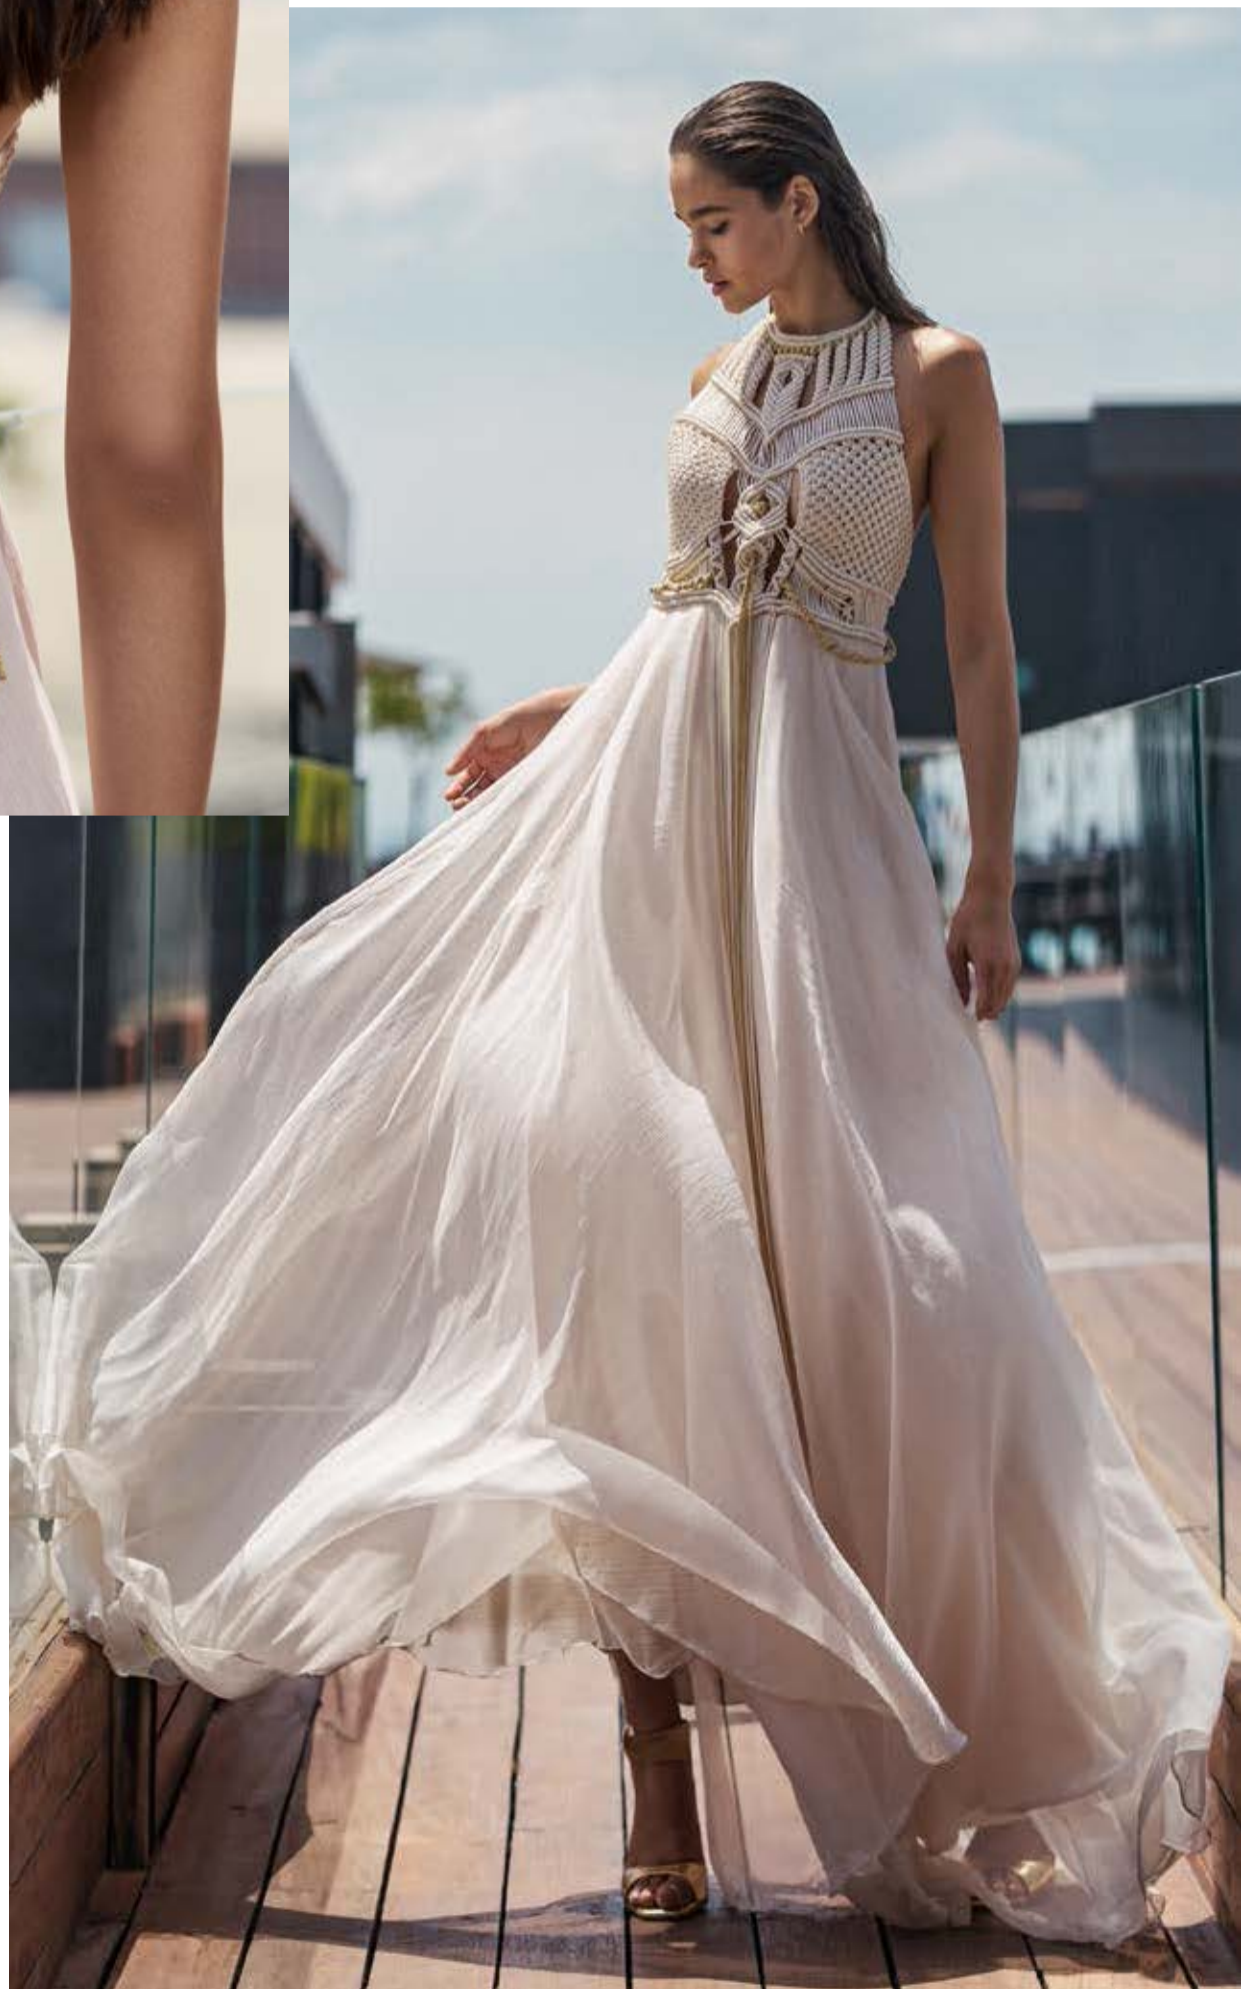

M3-8748
CHIFFON
SELF COLOUR