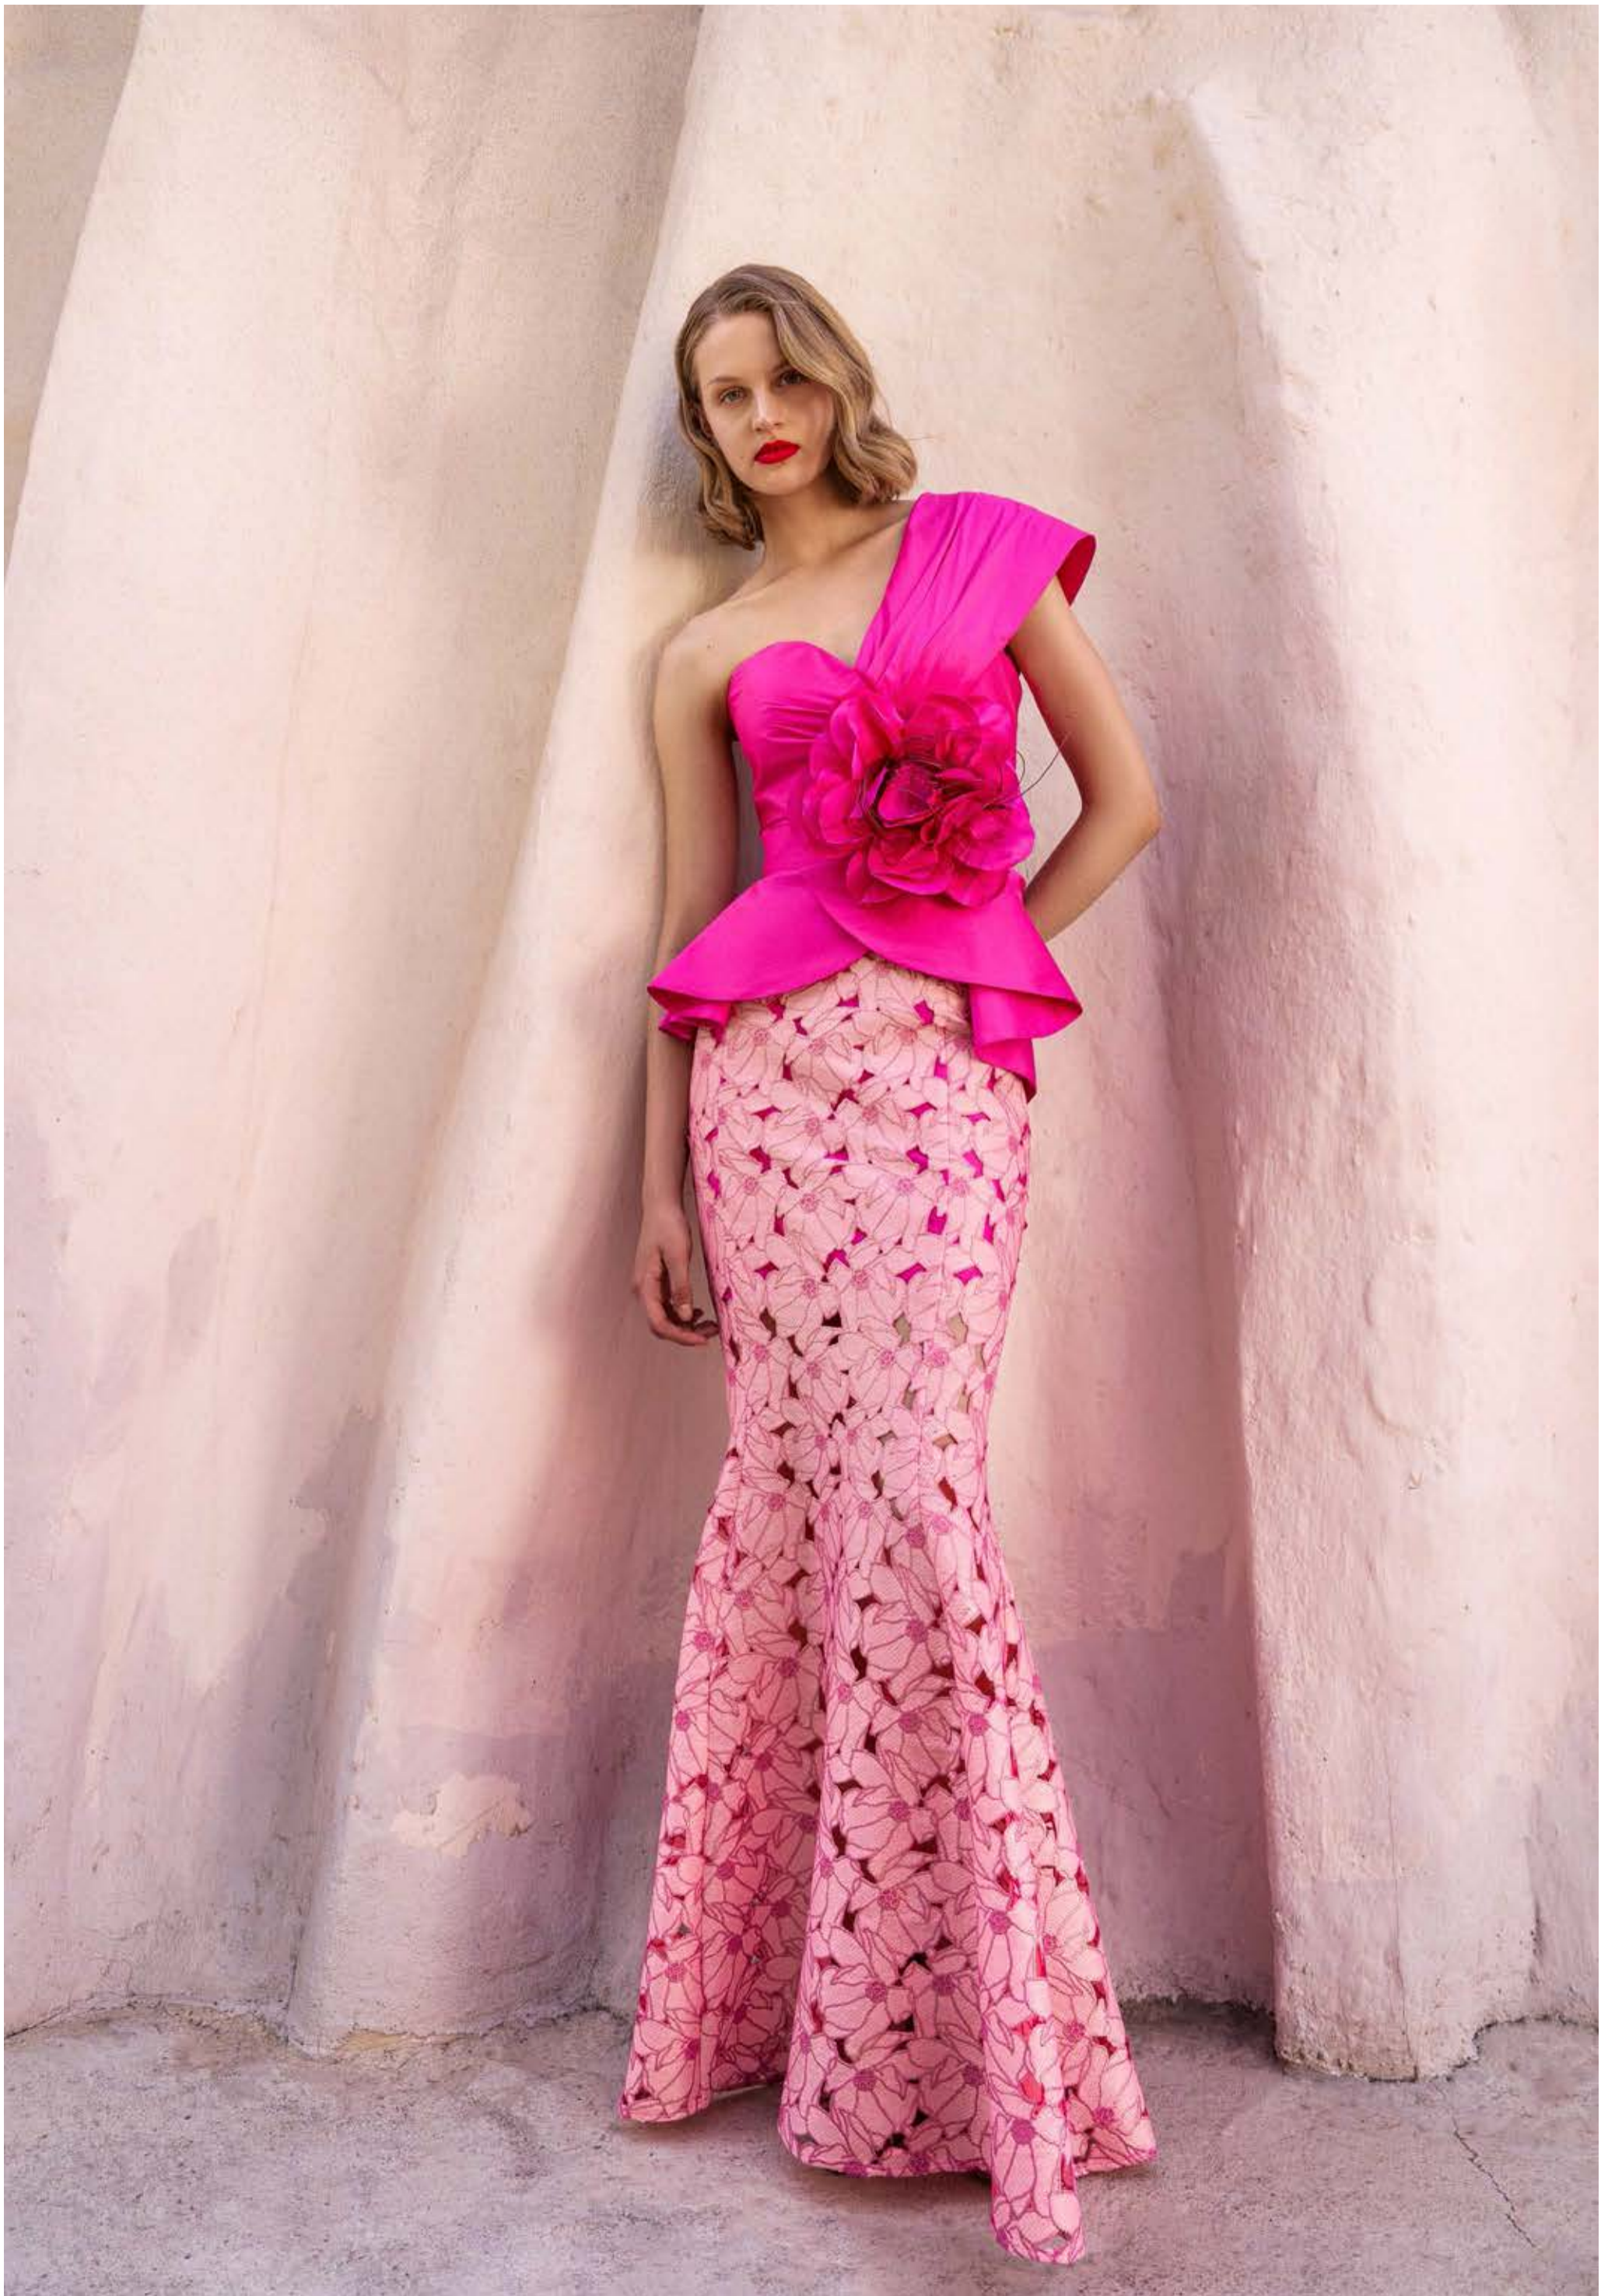

MVANGELS

A3-8701
LACE-DUPION
SELF COLOUR

MVANGELS

A3-1133
TOP /DUPION
SKIRT/ LACE
CARTELLO 13

MVANGELS

A3-1144 SET
TOP/DUPION
SKIRT/LACE
SELF COLOUR

MVANGELS

A3-1155 SET
LACE
CARTELLO 57