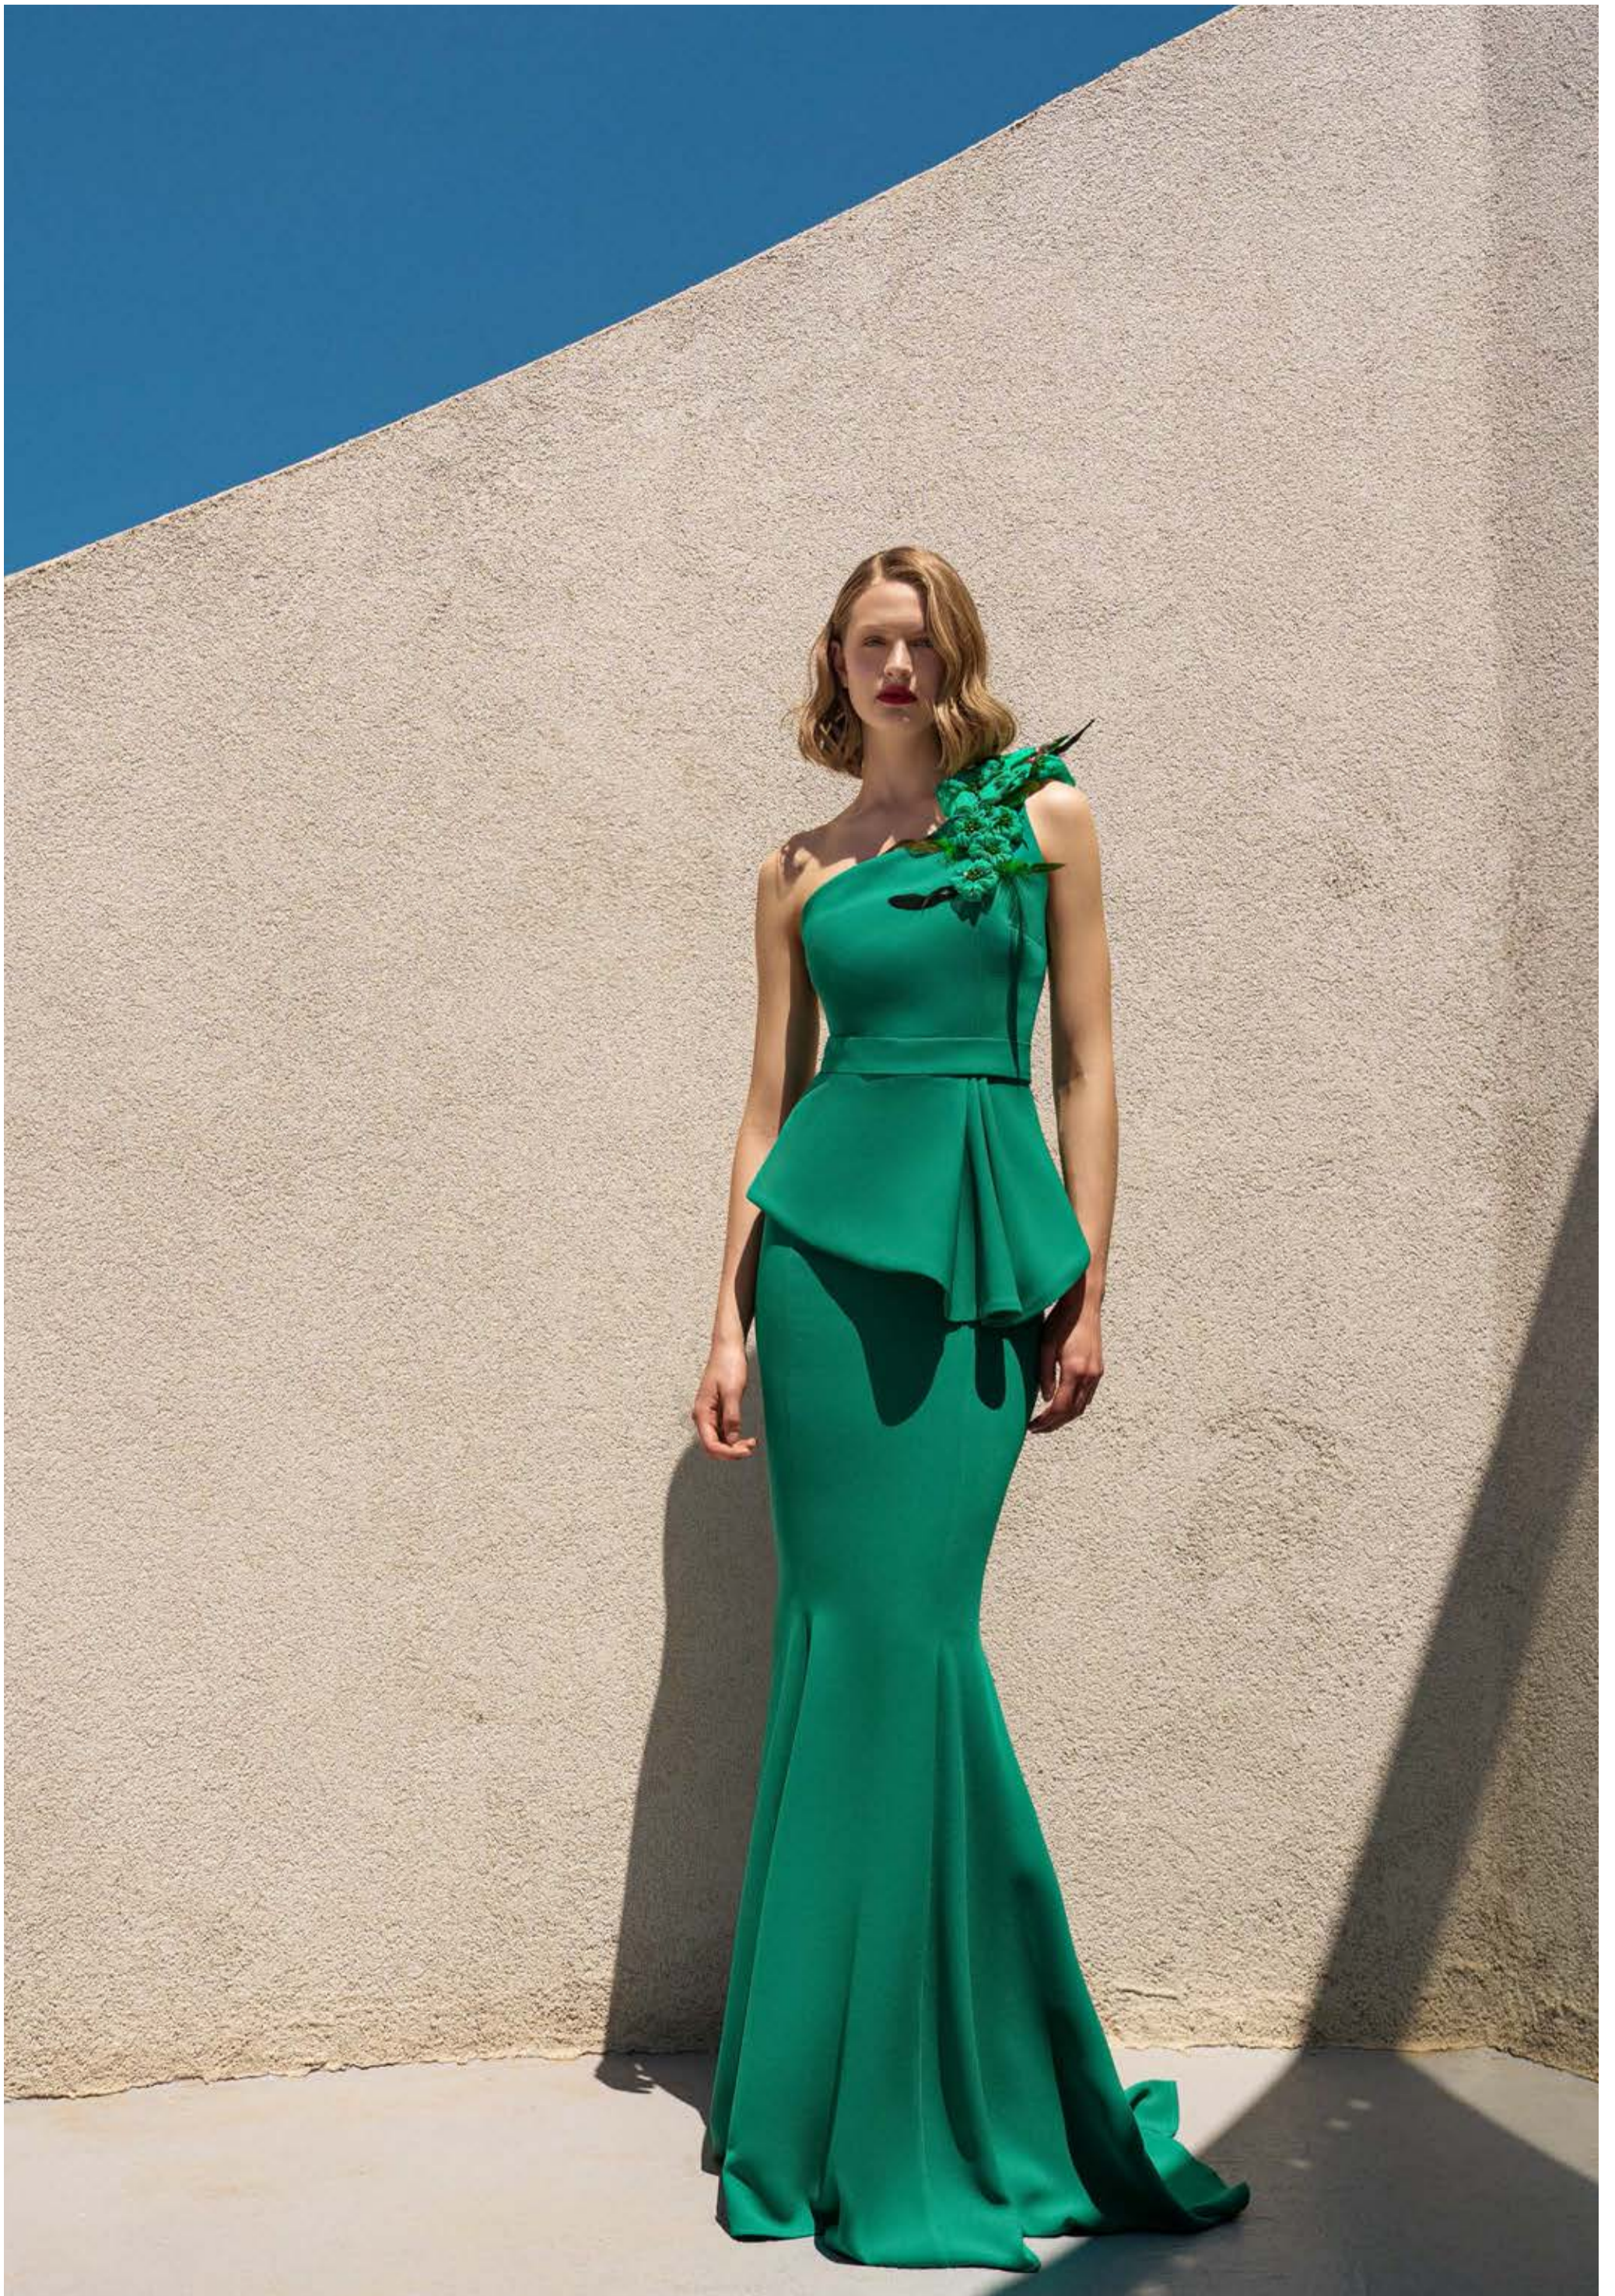

MVANGELS

A3-875301
CREPE-DUPION
CARTELLO 27

MVANGELS

A3-5447
PAILLETES-CREPE
SELF COLOUR

MVANGELS

A3-1127 SET
TOP/BROKAR
TROUSERS/CREPE
CARTELLO 18

MVANGELS

A3-862901
CREPE
CARTELLO 52