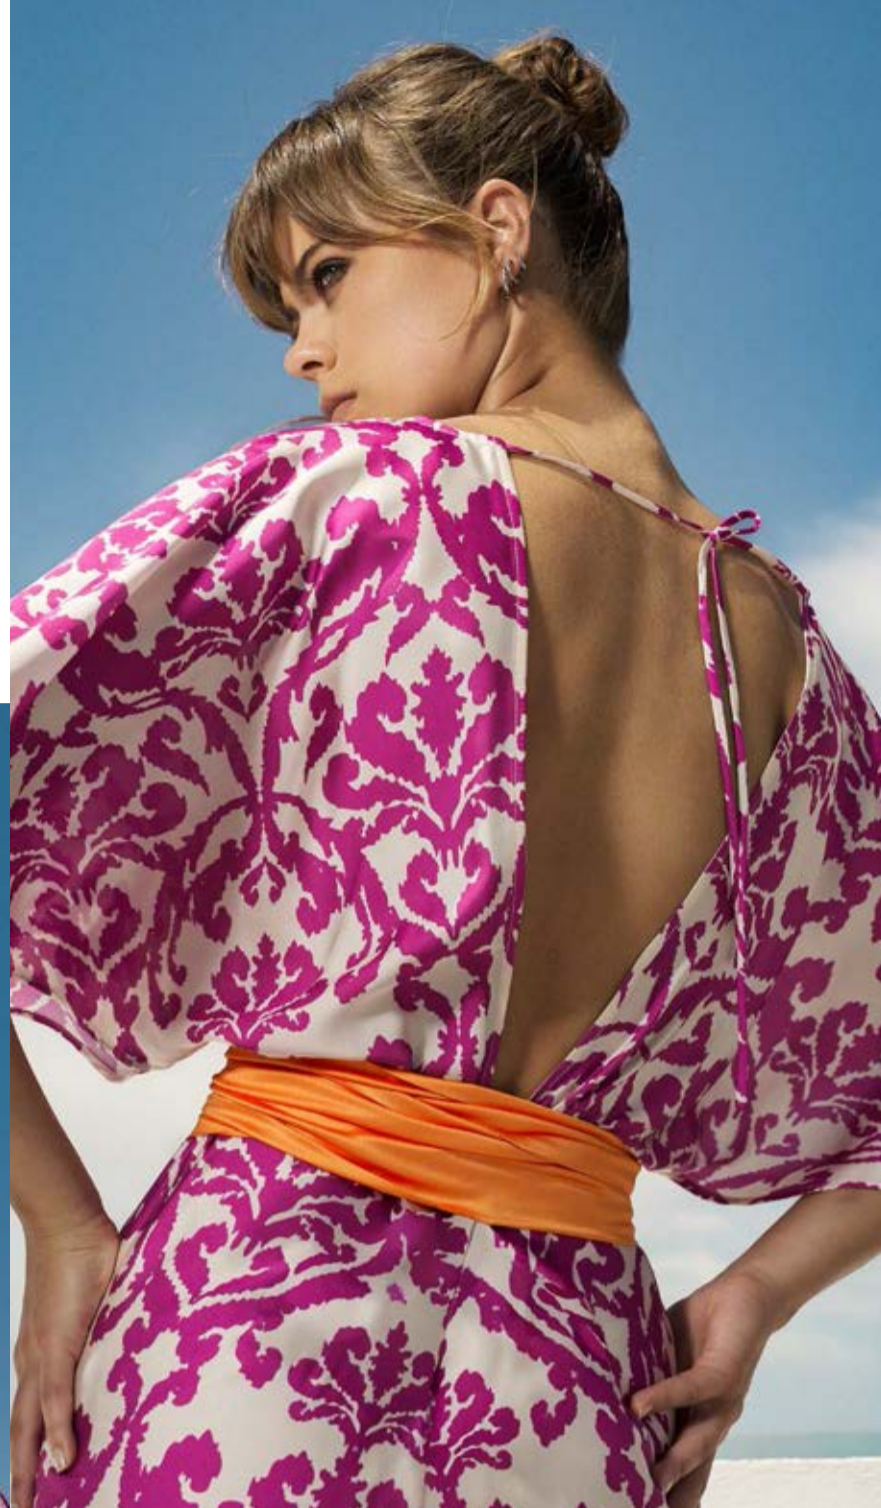

MYANGELS

A3-1159 SET
BLOUSE/SATIN
TROUSERS/PAILLETES
CARTELLO 55

MVANGELS

A3-8768
SATIN
CARTELLO 47

MYANGELS

A3-116101 SET
SATIN
CARTELLO 50

MVANGELS

A3-5409
SATIN
CARTELLO 50