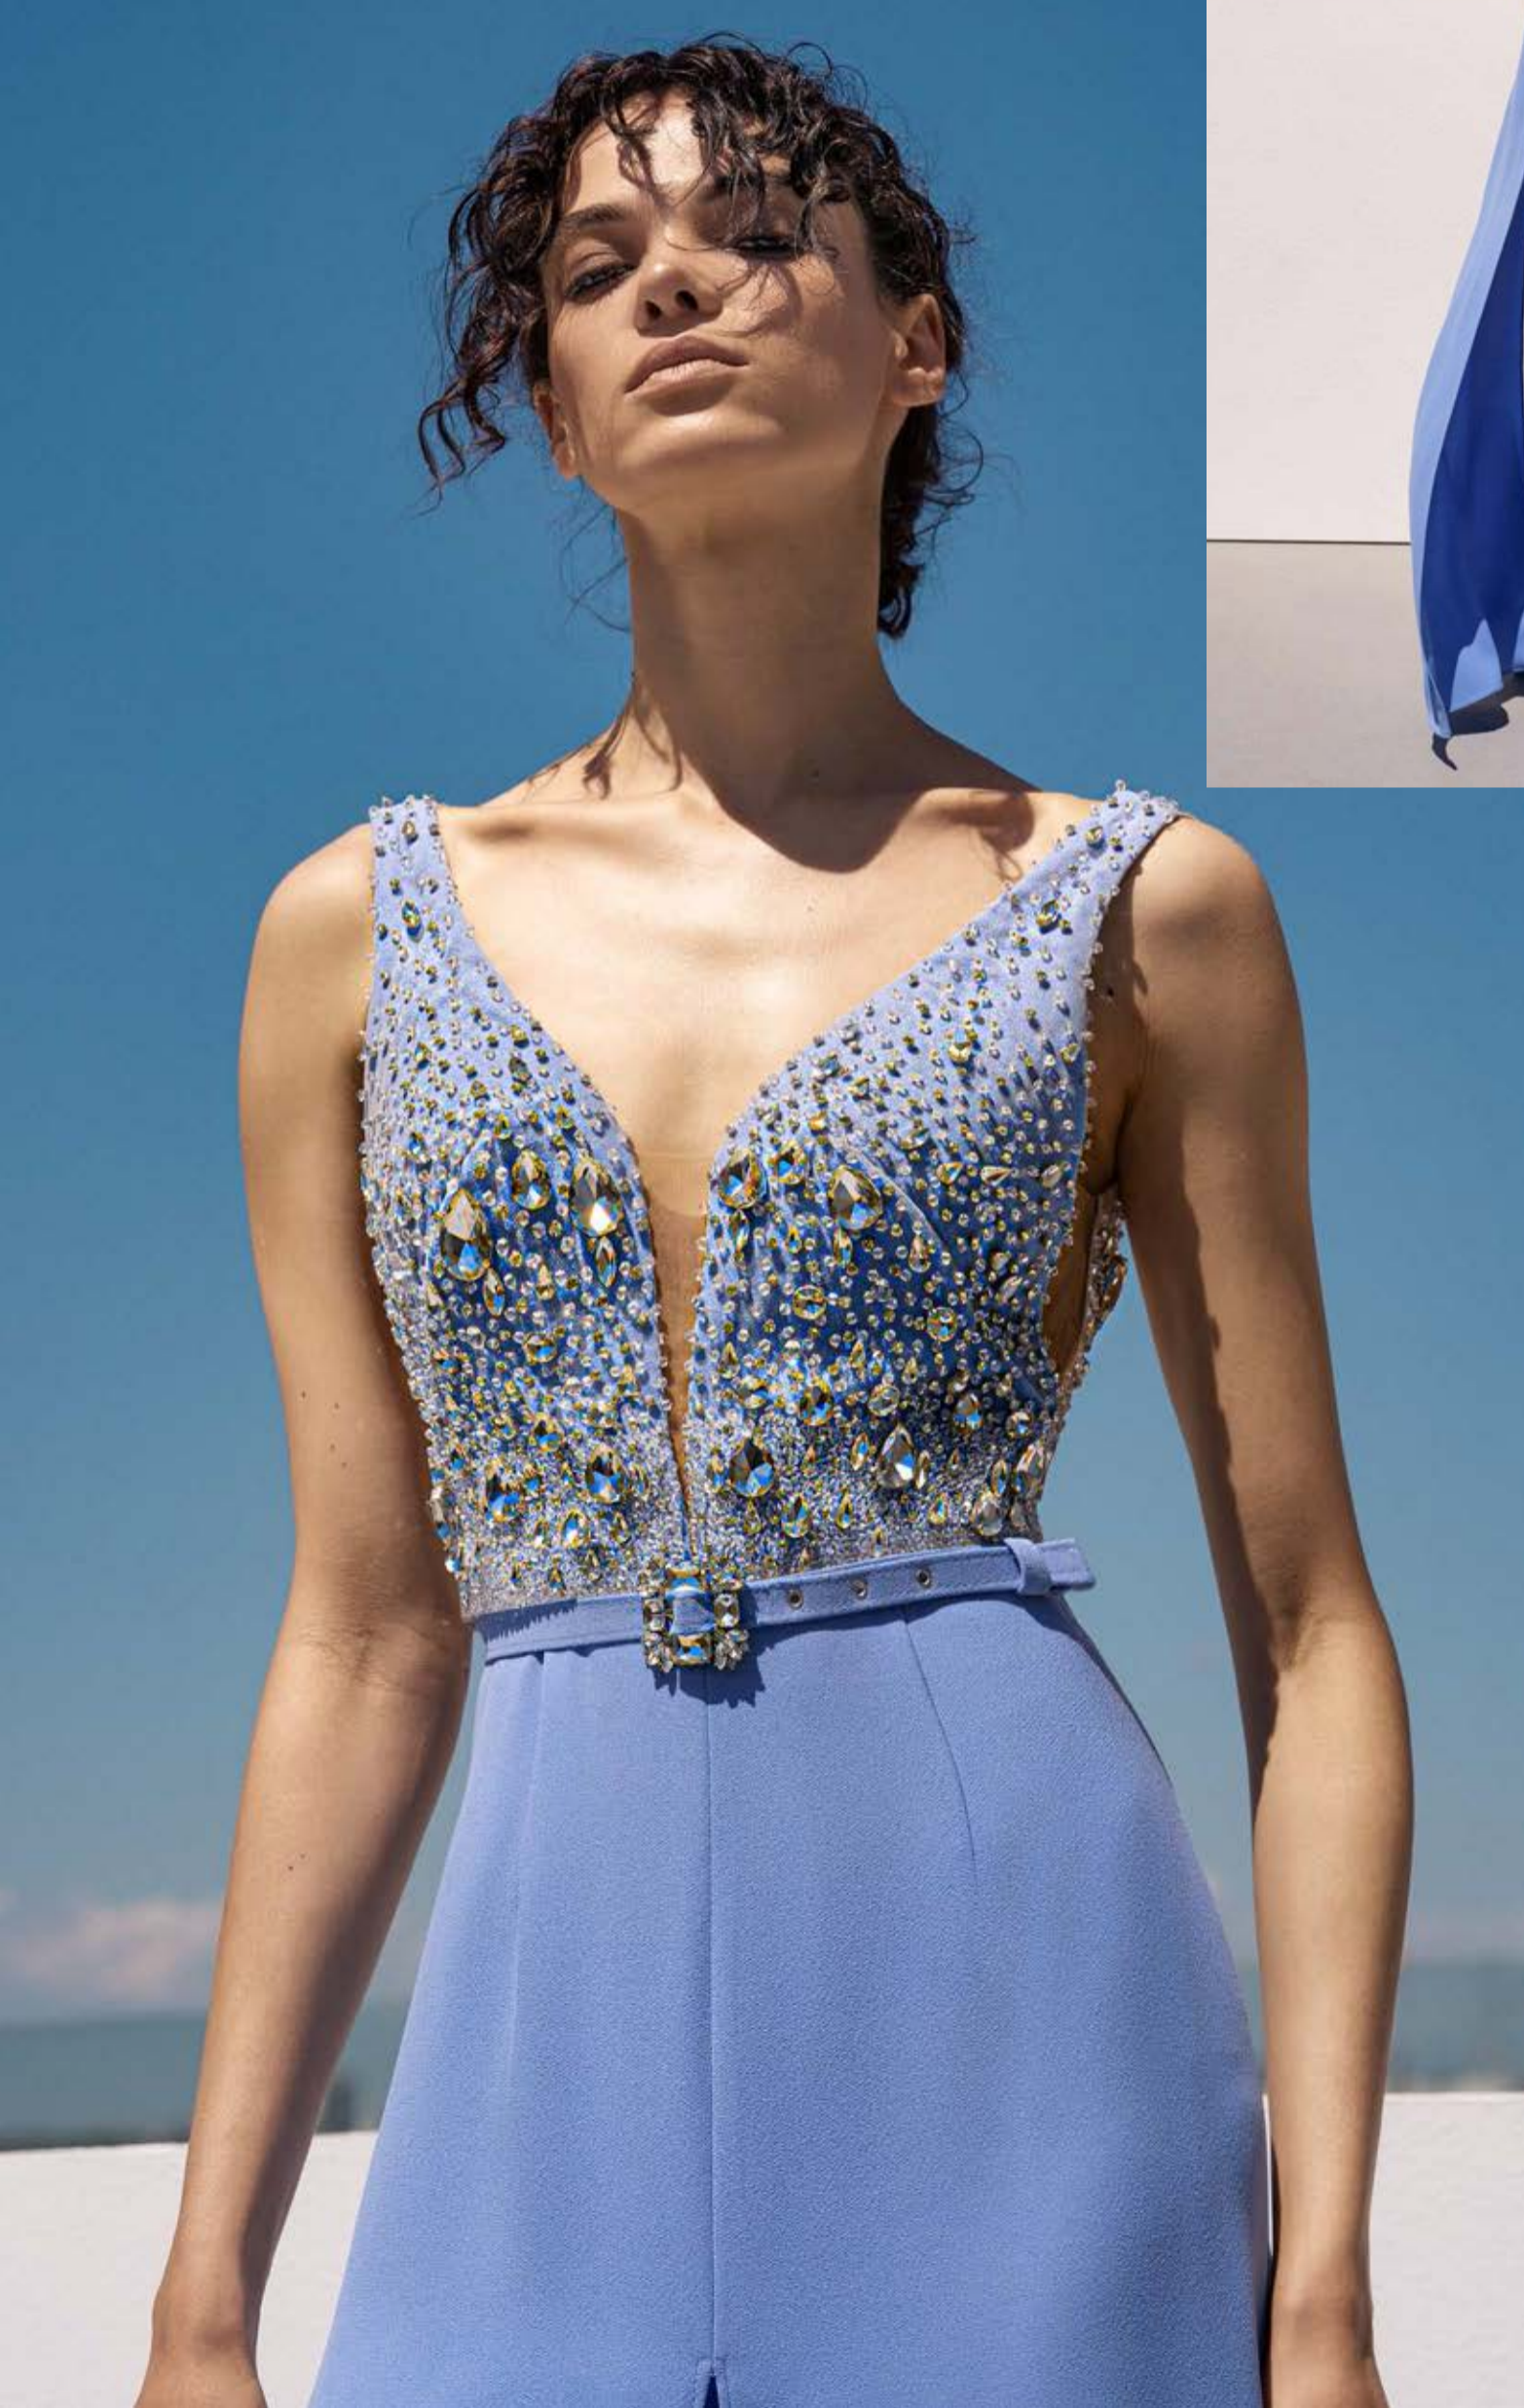

MVANGELS

A3-5448
CREPE
CARTELLO 33