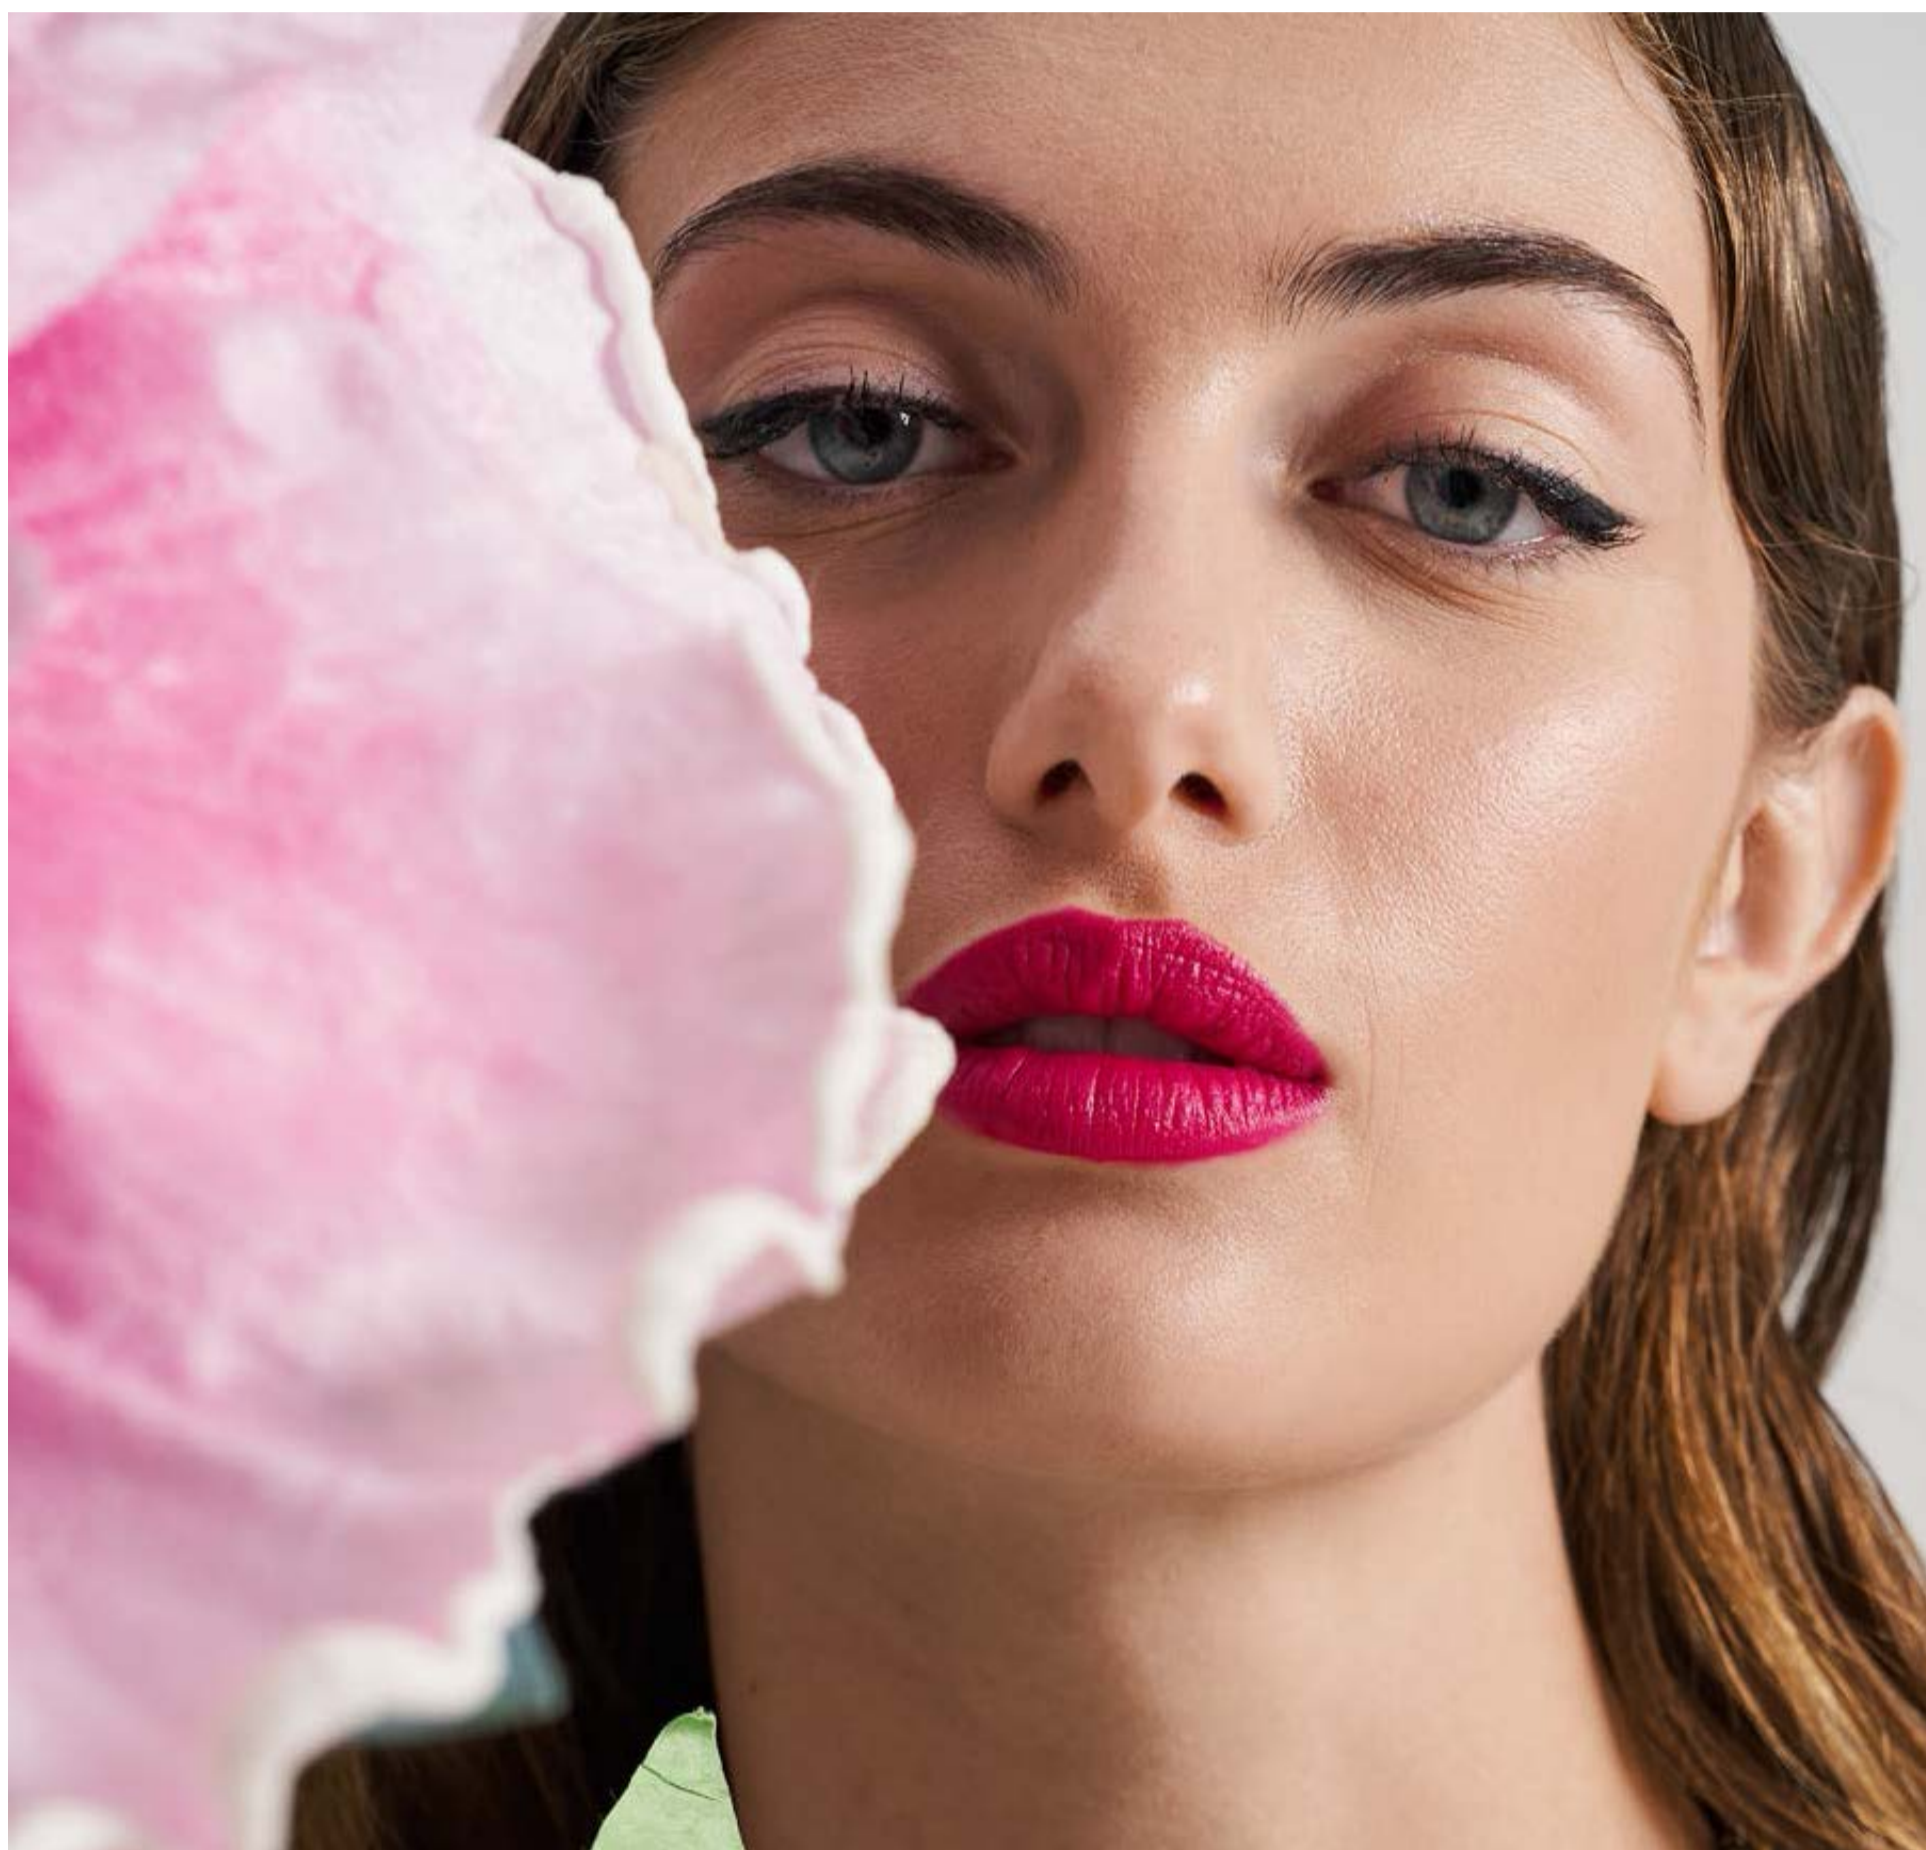

MOMENTI CHE SBOCCIANO IN SILENZIO.

ΣΤΙΓΜΕΣ ΠΟΥ ΑΝΘΙΖΟΥΝ ΣΙΩΠΗΛΑ.