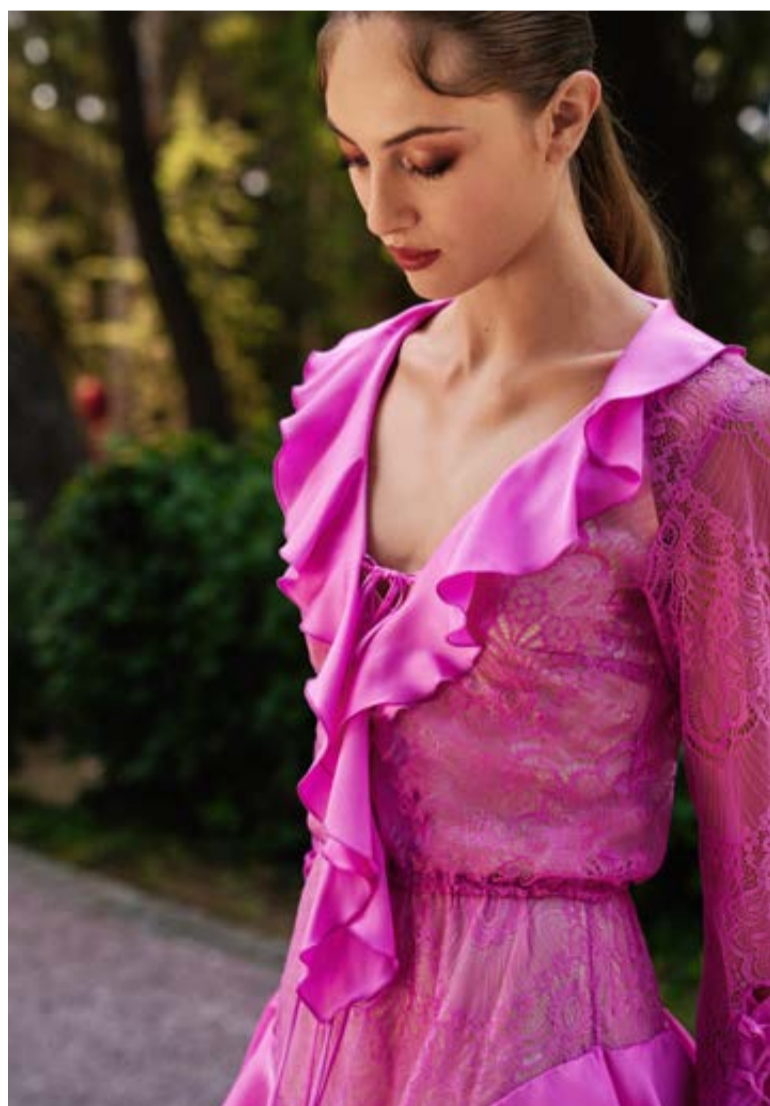

MWANGELS
BY MISCHALIS

A4-7142
LACE
CARTELLO 12